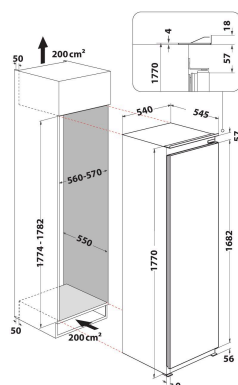

AFB 18412

12NC: 859991604170

Código EAN: 8003437045776

Whirlpool

SENSING THE DIFFERENCE

DANE OGÓLNE

Grupo de produto	Congeladores
Código comercial	AFB 18412
Código EAN	8003437045776
Tipo de construção	Encastre
Tipo de instalação	Totalmente integrado
Tipo de controlo	Electrónicos
Cor principal do produto	White
Classificação da ligação	130
Corrente	16
Voltagem	220-240
Frequência	50
Comprimento do cabo de alimentação eléctrica	245
Tipo de ficha	Schuko
Capacidade líquida total da unidade	209
Altura do produto	177
Largura do produto	54
Profundidade	55
Ajuste máximo dos pés	0
Peso líquido	57
Peso bruto	59
De que lado está montada a porta?	-

DETALHES TÉCNICOS

Processo de descongelação	Descongelação
Interruptor de congelação rápida	Sim
Secção do congelador com sistema de drenagem da água de descongelação	Sim
Número de gavetas/cestos	8
Porta bloqueável	Não
Existe um termómetro no congelador? De que tipo?	N/D
Luz interior do tambor	-