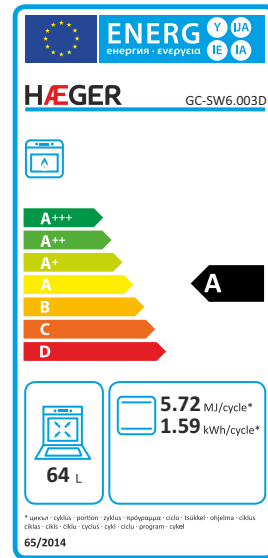

HÆGER

GC-SW6.003D

Features

Características / Características / Caracteristiques

EN Domestic Gas Cooker - 60x60

- Energy class - A
- Gas category - II2H3+ (G30 - 30mba)
- Stainless steel table cooker
- 4 burners with safety device
- White body
- Gas oven with safety device
- Oven useful volume - 64L
- Energy consumption per cycle: 5.72MJ (1.59kWh)/cycle
- Total heat power (input): 9.00 kW(Hs)
- Total consumption: 655 gr/h
- Grid and tray to collect sauces
- Double glass door with detachable glass for easy cleaning
- Glass splash back & Adjustable feet
- Dimensions: W600 x D600 x H850 (mm)

ES Cocina de Gas Domestico - 60x60

- Clase de eficiencia energética - A
- Categoría de gas - II2H3+ (G30 - 30mba)
- Cocina de mesa de acero inoxidable
- 4 quemadores con dispositivo de seguridad
- Cuerpo blanco
- Horno de gas con dispositivo de seguridad
- Volumen útil del horno - 64L
- Consumo de energía por ciclo: 5.72MJ (1.59kWh)/ciclo
- Potencia calorífica total (entrada): 9,00 kW (Hs)
- Consumo total: 655 gr/h
- Rejilla y bandeja para recoger salsas
- Puerta de doble vidrio con el vidrio desmontable para facilitar la limpieza
- Salpicadero de cristal & Pies ajustables
- Dimensiones: L600 x P600 x A850 (mm)

FR Cuisinière à Gaz Domestique - 60x60

- Classe d'efficacité énergétique - A
- Catégorie de gaz - II2H3+ (G30 - 30mba)
- Cuisinière de table en acier inoxydable
- 4 brûleurs avec dispositif de sécurité
- Corps blanc
- Four à gaz avec dispositif de sécurité
- Volume utile Four - 64L
- Consommation d'énergie par cycle: 5.72MJ (1.59kWh)/cycle
- Puissance calorifique totale (entrée): 9.00 kW (Hs)
- Consommation totale: 655 gr/h
- Grille et bac pour recueillir les sauces
- Porte en verre double avec le verre amovible pour un nettoyage facile
- Dossieret en verre & Pieds réglables
- Dimensions: L600 x P600 x A850 (mm)