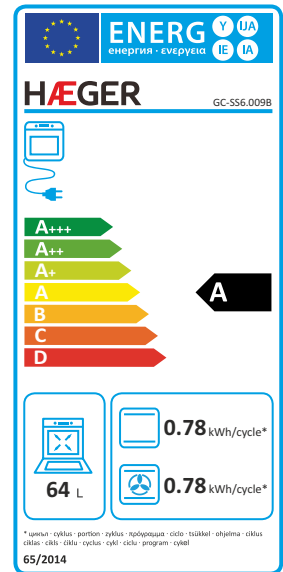

HÆGER

GC-SS6.009B

Features

Características / Características / Caracteristiques

EN Domestic Gas Cooker - 60x60

- Energy class - A
- Stainless steel table cooker and control panel
- 4 burners with safety device and push button ignition
- Enamelled top grids and Burners cap
- Electric oven with UP & Down + Grill Resistances
- Turbo Fan (0 + 6 functions) + Oven Lamp
- Adjustable thermostat 60°C - 230°C
- Oven useful volume - 64L
- Total electric power: 2187W
- Total heat power (input): 6.8 kW(Hs)
- Total consumption: 495 gr/h
- Energy consumption per cycle: 0.78kWh/cycle
- Grid and tray to collect sauces
- Double glass door with detachable glass for easy cleaning
- Metallic grey body + Glass splash back
- Dimensions: W600 x D600 x H850 (mm)

FR Cuisinière à Gaz Domestique - 60x60

- Classe d'efficacité énergétique - A
- Cuisinière de table et panneau de commande en acier inoxydable
- 4 brûleurs avec dispositif de sécurité et bouton poussoir d'allumage
- Grilles supérieures et chapeau de brûleurs émaillés
- Four électrique avec résistances en Haute, ver le bas et pour gril
- Turbo Ventilateur (0 + 6 fonctions) + Lampe de Four
- Thermostat réglable 60°C - 230°C
- Volume utile Four - 64L
- Puissance totale: 2187W
- Puissance calorifique totale (entrée): 6.8 kW (Hs)
- Consommation totale: 495 gr/h
- Consommation d'énergie par cycle: 0.78kWh/cycle
- Grille et bac pour recueillir les sauces
- Porte en verre double avec le verre amovible pour un nettoyage facile
- Corps grise métallisé + Dossieret en verre
- Dimensions: L600 x P600 x A850 (mm)