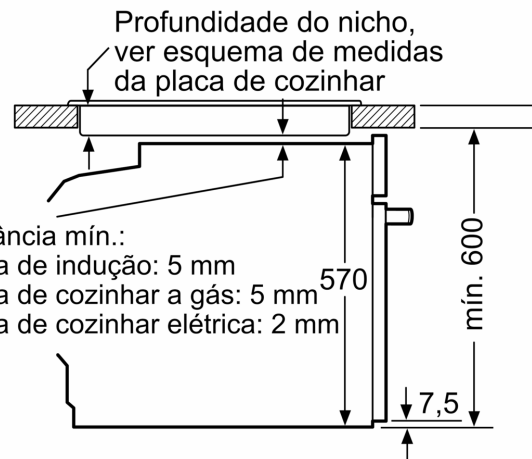

Tipo de construção: Encastre
 Sistema de limpeza incluído: Hidrolítico
 Medidas do nicho para instalação (AxLxP): 585-595 x 560-568 x 550 mm
 Dimensões do produto: 595x594x548 mm
 Dimensões do produto embalado: 675 x 660 x 690 mm
 Material do painel de controlo: Vidro
 Material da porta: Vidro
 Peso líquido: 34.0 kg
 Volume útil (da cavidade): 71 l
 Controlo de temperatura: Mecânicos
 Quantidade de luzes interiores: 1
 Comprimento do cabo de ligação: 120.0 cm
 Código EAN: 4242006315542
 Número de cavidades - (2010/30/CE): 1
 Classe de Eficiência Energética - (2010/30/EC): A+
 Consumo de energia por ciclo convencional: 0.94 kWh/ciclo
 Consumo de energia por ciclo ar forçado convencional: 0.69 kWh/ciclo
 Índice de Eficiência Energética (2010/30/EC): 81.2 %
 Potência da ligação: 3400 W
 Protetor de fusível: 16 A
 Voltagem: 220-240 V
 Frequência: 50; 60 Hz
 Tipo de ficha: Ficha Schuko/Gardy c/ terra
 Acessórios incluídos: 1 x Grelha, 1 x Assadeira universal

Medidas em mm

Medidas em mm

Instalação com uma placa de cozinha.

- A:** 19,5 mm
- B:** Espaço para ligação do aparelho 320 x 115 mm

Medidas em mm