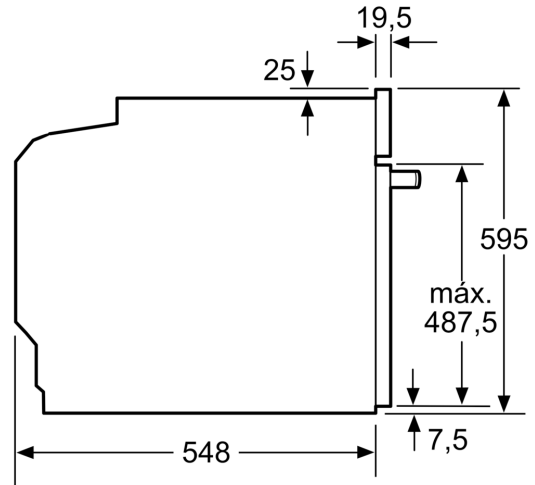

Tipo de construção: Encastre
 Sistema de limpeza incluído: Hidrolítico
 Medidas do nicho para instalação (AxLxP): 585-595 x 560-568 x 550 mm
 Dimensões do produto: 595x594x548 mm
 Dimensões do produto embalado: 675 x 660 x 690 mm
 Material do painel de controlo: Vidro
 Material da porta: Vidro
 Peso líquido: 34.0 kg
 Volume útil (da cavidade): 71 l
 Controlo de temperatura: Mecânicos
 Quantidade de luzes interiores: 1
 Comprimento do cabo de ligação: 120.0 cm
 Código EAN: 4242006315542
 Número de cavidades - (2010/30/CE): 1
 Classe de Eficiência Energética - (2010/30/EC): A+
 Consumo de energia por ciclo convencional: 0.94 kWh/ciclo
 Consumo de energia por ciclo ar forçado convencional: 0.69 kWh/ciclo
 Índice de Eficiência Energética (2010/30/EC): 81.2 %
 Potência da ligação: 3400 W
 Protetor de fusível: 16 A
 Voltagem: 220-240 V
 Frequência: 50; 60 Hz
 Tipo de ficha: Ficha Schuko/Gardy c/ terra
 Acessórios incluídos: 1 x Grelha, 1 x Assadeira universal

1 x Grelha, 1 x Assadeira universal

3HZ532010 :
 3HZ538000 Raile telescópico CLIP
 3HZ629070 Tabuleiro Air Fry & Grelhador
 3HZ638000 ClipRail (1 raile teles. independente)

4 242006 315542

Forno integrável, 60 x 60 cm, Vidro branco
3HB5131B3

Medidas em mm

Medidas em mm

Instalação com uma placa de cozinha.

- A:** 19,5 mm
- B:** Espaço para ligação do aparelho 320 x 115 mm

Medidas em mm