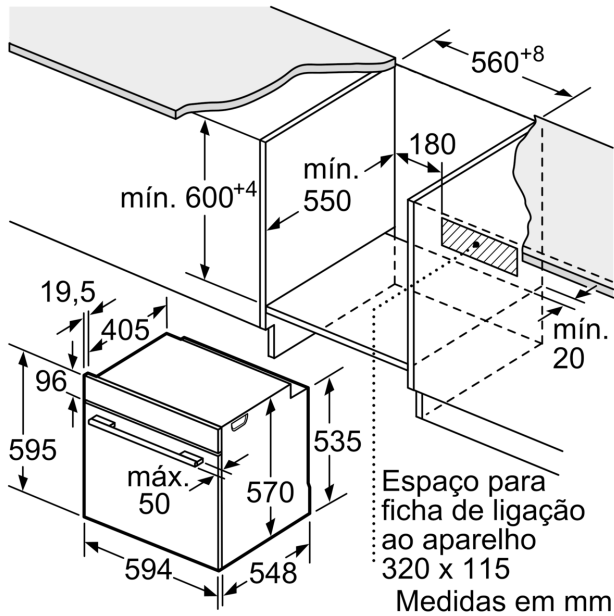

Tipo de construção: Encastre
 Sistema de limpeza incluído: Hidrolítico
 Medidas do nicho para instalação (AxLxP): 585-595 x 560-568 x 550 mm
 Dimensões do produto: 595x594x548 mm
 Dimensões do produto embalado: 675 x 660 x 690 mm
 Material do painel de controlo: Vidro
 Material da porta: Vidro
 Peso líquido: 34.0 kg
 Volume útil (da cavidade): 71 l
 Controlo de temperatura: Mecânicos
 Quantidade de luzes interiores: 1
 Comprimento do cabo de ligação: 120.0 cm
 Código EAN: 4242006315542
 Número de cavidades - (2010/30/CE): 1
 Classe de Eficiência Energética - (2010/30/EC): A+
 Consumo de energia por ciclo convencional: 0.94 kWh/ciclo
 Consumo de energia por ciclo ar forçado convencional: 0.69 kWh/ciclo
 Índice de Eficiência Energética (2010/30/EC): 81.2 %
 Potência da ligação: 3400 W
 Protetor de fusível: 16 A
 Voltagem: 220-240 V
 Frequência: 50; 60 Hz
 Tipo de ficha: Ficha Schuko/Gardy c/ terra
 Acessórios incluídos: 1 x Grelha, 1 x Assadeira universal

1 x Grelha, 1 x Assadeira universal

3HZ532010 :
 3HZ538000 Raile telescópico CLIP
 3HZ629070 Tabuleiro Air Fry & Grelhador
 3HZ638000 ClipRail (1 raile teles. independente)

4 242006 315542

Forno integrável, 60 x 60 cm, Vidro branco
3HB5131B3

Medidas em mm

Medidas em mm

Instalação com uma placa de cozinha.

- A:** 19,5 mm
- B:** Espaço para ligação do aparelho 320 x 115 mm

Medidas em mm