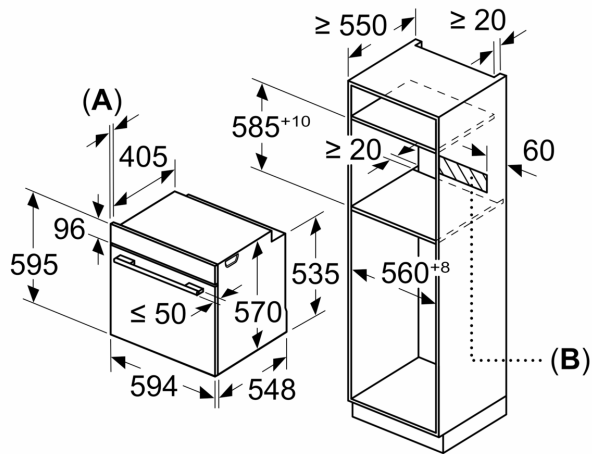

Tipo de construção: Encastre
 Sistema de limpeza incluído: Hidrolítico
 Medidas do nicho para instalação (AxLxP): 585-595 x 560-568 x 550 mm
 Dimensões do produto: 595x594x548 mm
 Dimensões do produto embalado: 675 x 660 x 690 mm
 Material do painel de controlo: Vidro
 Material da porta: Vidro
 Peso líquido: 34.0 kg
 Volume útil (da cavidade): 71 l
 Controlo de temperatura: Mecânicos
 Quantidade de luzes interiores: 1
 Comprimento do cabo de ligação: 120.0 cm
 Código EAN: 4242006315542
 Número de cavidades - (2010/30/CE): 1
 Classe de Eficiência Energética - (2010/30/EC): A+
 Consumo de energia por ciclo convencional: 0.94 kWh/ciclo
 Consumo de energia por ciclo ar forçado convencional: 0.69 kWh/ciclo
 Índice de Eficiência Energética (2010/30/EC): 81.2 %
 Potência da ligação: 3400 W
 Protetor de fusível: 16 A
 Voltagem: 220-240 V
 Frequência: 50; 60 Hz
 Tipo de ficha: Ficha Schuko/Gardy c/ terra
 Acessórios incluídos: 1 x Grelha, 1 x Assadeira universal

1 x Grelha, 1 x Assadeira universal

3HZ532010 :
 3HZ538000 Raile telescópico CLIP
 3HZ629070 Tabuleiro Air Fry & Grelhador
 3HZ638000 ClipRail (1 raile teles. independente)

4 242006 315542

Forno integrável, 60 x 60 cm, Vidro branco
3HB5131B3

Medidas em mm

Medidas em mm

Instalação com uma placa de cozinha.

- A:** 19,5 mm
- B:** Espaço para ligação do aparelho 320 x 115 mm

Medidas em mm