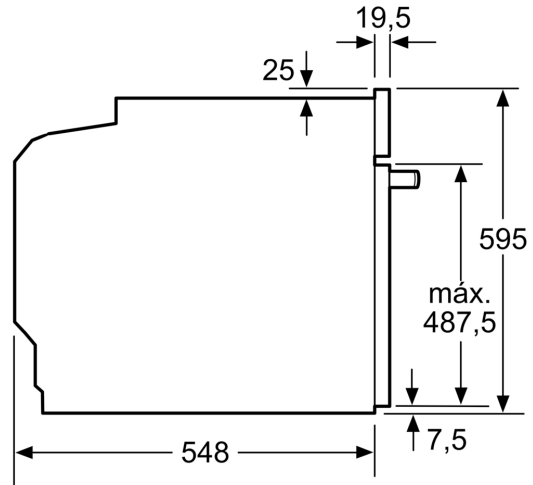

Tipo de construção: Encastre
 Sistema de limpeza incluído: Hidrolítico
 Medidas do nicho para instalação (AxLxP): 585-595 x 560-568 x 550 mm
 Dimensões do produto: 595x594x548 mm
 Dimensões do produto embalado: 675 x 660 x 690 mm
 Material do painel de controlo: Inox
 Material da porta: Vidro
 Peso líquido: 32.6 kg
 Volume útil (da cavidade): 71 l
 Controlo de temperatura: Mecânicos
 Quantidade de luzes interiores: 1
 Comprimento do cabo de ligação: 120.0 cm
 Código EAN: 4242006315351
 Número de cavidades - (2010/30/CE): 1
 Classe de Eficiência Energética - (2010/30/EC): A+
 Consumo de energia por ciclo convencional: 0.94 kWh/ciclo
 Consumo de energia por ciclo ar forçado convencional: 0.69 kWh/ciclo
 Índice de Eficiência Energética (2010/30/EC): 81.2 %
 Potência da ligação: 3400 W
 Protetor de fusível: 16 A
 Voltagem: 220-240 V
 Frequência: 50; 60 Hz
 Tipo de ficha: Ficha Schuko/Gardy c/ terra
 Acessórios incluídos: 1 x Grelha, 1 x Assadeira universal

4 242006 315351

Forno integrável com função vapor, 60 x 60 cm, Inox 3HA4031X3

Medidas em mm

Medidas em mm

Medidas em mm

- A:** 19,5 mm
- B:** Espaço para ligação do aparelho 320 x 115 mm

Instalação com uma placa de cozinha.

Medidas em mm