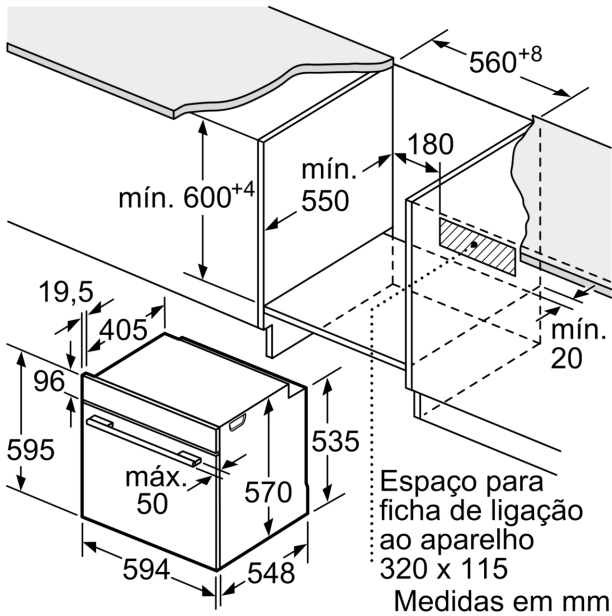

Forno integrável com função vapor, 60 x 60 cm, Inox 3HA4031X3

1 x Grelha, 1 x Assadeira universal

3HZ532010 :
 3HZ538000 Raile telescópico CLIP
 3HZ629070 Tabuleiro Air Fry & Grelhador
 3HZ638000 ClipRail (1 raile teles. independente)

Tipo de construção: Encastre
 Sistema de limpeza incluído: Hidrolítico
 Medidas do nicho para instalação (AxLxP): 585-595 x 560-568 x 550 mm
 Dimensões do produto: 595x594x548 mm
 Dimensões do produto embalado: 675 x 660 x 690 mm
 Material do painel de controlo: Inox
 Material da porta: Vidro
 Peso líquido: 32.6 kg
 Volume útil (da cavidade): 71 l
 Controlo de temperatura: Mecânicos
 Quantidade de luzes interiores: 1
 Comprimento do cabo de ligação: 120.0 cm
 Código EAN: 4242006315351
 Número de cavidades - (2010/30/CE): 1
 Classe de Eficiência Energética - (2010/30/EC): A+
 Consumo de energia por ciclo convencional: 0.94 kWh/ciclo
 Consumo de energia por ciclo ar forçado convencional: 0.69 kWh/ciclo
 Índice de Eficiência Energética (2010/30/EC): 81.2 %
 Potência da ligação: 3400 W
 Protetor de fusível: 16 A
 Voltagem: 220-240 V
 Frequência: 50; 60 Hz
 Tipo de ficha: Ficha Schuko/Gardy c/ terra
 Acessórios incluídos: 1 x Grelha, 1 x Assadeira universal

4 242006 315351

Forno integrável com função vapor, 60 x 60 cm, Inox 3HA4031X3

Medidas em mm

Medidas em mm

Medidas em mm

- A:** 19,5 mm
- B:** Espaço para ligação do aparelho 320 x 115 mm

Instalação com uma placa de cozinha.

Medidas em mm