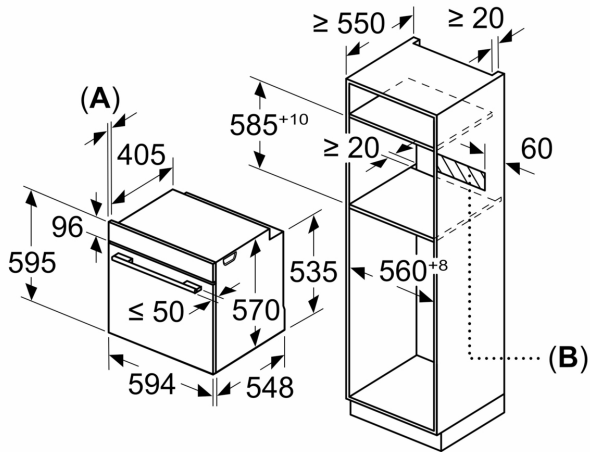

Tipo de construção: Encastre
 Sistema de limpeza incluído: Hidrolítico
 Medidas do nicho para instalação (AxLxP): 585-595 x 560-568 x 550 mm
 Dimensões do produto: 595x594x548 mm
 Dimensões do produto embalado: 675 x 660 x 690 mm
 Material do painel de controlo: Inox
 Material da porta: Vidro
 Peso líquido: 32.6 kg
 Volume útil (da cavidade): 71 l
 Controlo de temperatura: Mecânicos
 Quantidade de luzes interiores: 1
 Comprimento do cabo de ligação: 120.0 cm
 Código EAN: 4242006315351
 Número de cavidades - (2010/30/CE): 1
 Classe de Eficiência Energética - (2010/30/EC): A+
 Consumo de energia por ciclo convencional: 0.94 kWh/ciclo
 Consumo de energia por ciclo ar forçado convencional: 0.69 kWh/ciclo
 Índice de Eficiência Energética (2010/30/EC): 81.2 %
 Potência da ligação: 3400 W
 Protetor de fusível: 16 A
 Voltagem: 220-240 V
 Frequência: 50; 60 Hz
 Tipo de ficha: Ficha Schuko/Gardy c/ terra
 Acessórios incluídos: 1 x Grelha, 1 x Assadeira universal

4 242006 315351

Forno integrável com função vapor, 60 x 60 cm, Inox 3HA4031X3

Medidas em mm

Medidas em mm

Medidas em mm

- A:** 19,5 mm
- B:** Espaço para ligação do aparelho 320 x 115 mm

Instalação com uma placa de cozinha.

Medidas em mm