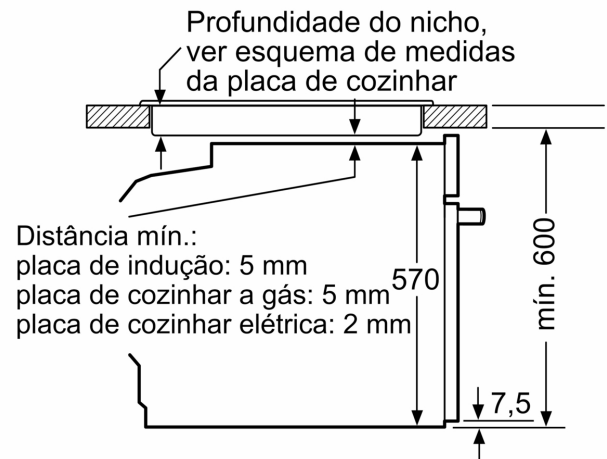

Tipo de construção: Encastre
 Sistema de limpeza incluído: Hidrolítico
 Medidas do nicho para instalação (AxLxP): 585-595 x 560-568 x 550 mm
 Dimensões do produto: 595x594x548 mm
 Dimensões do produto embalado: 675 x 660 x 690 mm
 Material do painel de controlo: Inox
 Material da porta: Vidro
 Peso líquido: 32.6 kg
 Volume útil (da cavidade): 71 l
 Controlo de temperatura: Mecânicos
 Quantidade de luzes interiores: 1
 Comprimento do cabo de ligação: 120.0 cm
 Código EAN: 4242006315351
 Número de cavidades - (2010/30/CE): 1
 Classe de Eficiência Energética - (2010/30/EC): A+
 Consumo de energia por ciclo convencional: 0.94 kWh/ciclo
 Consumo de energia por ciclo ar forçado convencional: 0.69 kWh/ciclo
 Índice de Eficiência Energética (2010/30/EC): 81.2 %
 Potência da ligação: 3400 W
 Protetor de fusível: 16 A
 Voltagem: 220-240 V
 Frequência: 50; 60 Hz
 Tipo de ficha: Ficha Schuko/Gardy c/ terra
 Acessórios incluídos: 1 x Grelha, 1 x Assadeira universal

4 242006 315351

Forno integrável com função vapor, 60 x 60 cm, Inox 3HA4031X3

Medidas em mm

Medidas em mm

Medidas em mm

- A:** 19,5 mm
- B:** Espaço para ligação do aparelho 320 x 115 mm

Instalação com uma placa de cozinha.

Medidas em mm