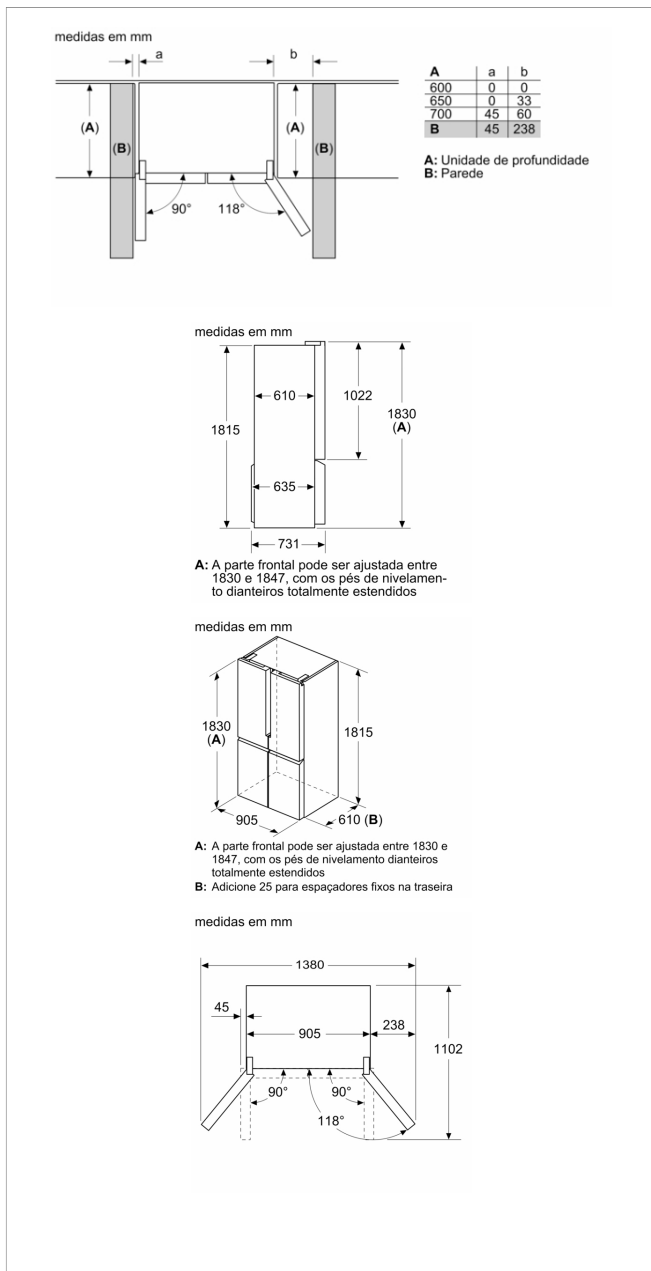

Combinado French Door, multiDoor, 183 x 91 cm, Inox-easyclean
3KME592XI

3KME592XI

- Classe de eficiência energética E (numa escala de classes de eficiência energética de A a G)*
- Medidas AxLxP (cm): 183 x 91 x 73.1
- Ar frio 4D No Frost
- Gaveta ExtraFresco para frutas e legumes
- Gaveta ExtraFrio $\llcorner 0^{\circ}\text{C}>$ para carne e peixe
- Touch control integrado no puxador da porta
- Função Eco
- Iluminação LED interior dupla
- 3 prateleiras de vidro, 2 ajustáveis em altura. Design standard
- 6 gavetas transparentes
- Regulação de temperatura independente para frigorífico e congelador
- Dois sistemas de frio independentes
- Descongelação automática na zona de refrigeração
- Função "super" refrigeração e "super" congelação
- Alarme ótico e acústico para porta aberta e temperatura
- Alarme óptico
- Tecnologia de elevado rendimento com compressor Inverter
- Volume líquido total : 605 litros
- Volume líquido do frigorífico: 405 litros
- Volume líquido do congelador: 200 litros

Acessórios incluídos

4242006303907

Combinado French Door, multiDoor, 183 x 91 cm, Inox-easyclean 3KME592XI

Características

Classe de eficiência energética: E

Consumo médio anual de energia em kilowatt-hora por ano (kWh/a):
333 kWh/annum

Opções do painel da porta: Impossível

Altura: mm

Largura do produto sem pegas desembalado.: 910 mm

Profundidade: 731 mm

Medidas do nicho para instalação: mm

Peso líquido: 115,5 kg

Classificação da ligação: W

Corrente: 10 A

De que lado está montada a porta?: À esquerda + À direita

Voltagem: 220-240 V

Frequência: 50-60 Hz

Certificados de aprovação: CE

Comprimento do cabo de alimentação eléctrica: 240 cm

Autonomia em caso de falha de energia (h): 15 h