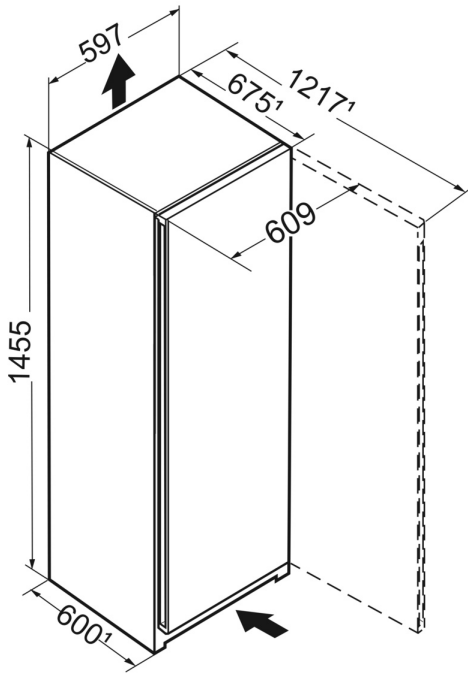

Desenho técnico

Os produtos e os seus pormenores são encenados para fins publicitários. Apesar de todos os esforços para garantir a exatidão de todos os dados e informações contidos neste folheto, a Liebherr reserva-se o direito de efetuar alterações sem aviso prévio. Quando as dimensões, as especificações e o desempenho efetivo do aparelho forem de importância crítica, recomendamos que verifique as instruções de instalação que acompanham o aparelho em questão. A Liebherr não se responsabiliza por eventuais danos. (08.04.2025)