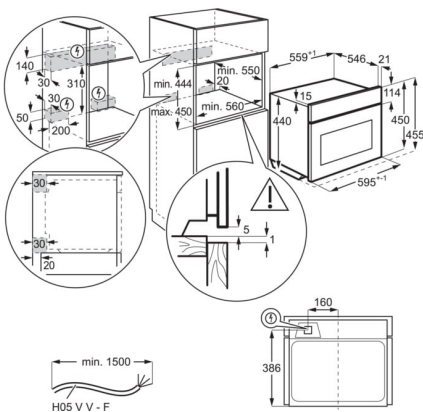

Product Specification

Tipo de produto	Forno elétrico integrável	Potência grelhador, w	1200
Classe energética	-	Frequência, Hz	50
Temperaturas	-	Voltagem, V	220-240
Display	Display tátil com conectividade	Nível de ruído dB(A)	52
Tipo de controle	Tátil	Cavidade	Média
Potência máxima, w	2100	Tipo de forno	elétrico
Funções de aquecimento	Descongelar, Micro-ondas com grill, Grelhador, Luz, Líquidos + micro-ondas, Derreter, Micro-ondas, Pipocas, Reaquecer + micro-ondas	PNC	944 004 927
Limpeza	Aqua Clean	EAN	7332543842803
Dimensões de encastre (AxLxP), em mm	450x560x550	Código da Peça	K - Customer Specific KRT
Modelo	KMK721880W		
Altura, mm	455		
Largura, mm	595		
Altura interna - Forno superior	212		
Profundidade, mm	567		
Acessórios	Conjunto de grelhas, Prato rotativo pequeno		
Altura encastre, mm	450		
Largura encastre, mm	560		
Profundidade encastre, mm	550		
Largura interna	473		
Profundidade interna	413		

PSGBOV180DE0000H