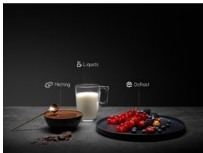

Combinação de micro-ondas e grill, para resultados excepcionais

Finalize o seu prato com um acabamento crocante graças à combinação das funções Micro-ondas e Grill. De uma lasanha com superfície crocante, ao acabamento de um crème brûlée, recrie texturas e sabores de típicos de processos de cozedura demorados, com a velocidade e a eficiência de um micro-ondas. As funções de descongelação e

Micro-ondas com Grill compacto de 45 cm, cavidade de 42 l, potência do micro-ondas 1000W e grill com 1200W, conectividade WiFi, Display Excite (TFT Touch), Vidro Branco

Product Benefits & Features

Resultados consistentes e homogêneos

Reaqueça ou aqueça restos de forma rápida e conveniente - independentemente da quantidade - com o prato giratório XL. Graças ao prato giratório, os alimentos aquecem de forma homogênea.

Descongelar, reaquecer, ou derreter

Micro-ondas intuitivo com programas pré-definidos para descongelar, reaquecer ou derreter. Basta selecionar o tipo de prato e o micro-ondas faz o resto.

Display tátil, para cozinhar de forma intuitiva

Este forno com display TFT tátil oferece acesso a uma grande variedade de funções, ideais para cozinhar todos os seus pratos preferidos. Quer seja para cozinhar um bolo, legumes, carne, ou peixe, a temperatura e os tempos de cozedura podem ser ajustados com facilidade. O display oferece feedback direto e destaca as informações