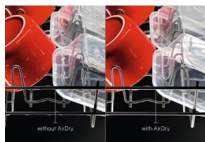

Braço satélite aspersor cobertura total, de canto a canto

A loiça mais empilhada ou de maior dimensão deve ser lavada com uma aspersão que alcance cada canto da cuba da máquina. O braço satélite aspersor das máquinas de lavar loiça AEG garante que a água atinge todas as zonas da cuba da máquina de lavar loiça e a carga. Mesmo os itens mais próximos ou empilhados ficam bem lavados.

Product Benefits & Features

SoftGrips e SoftSpikes, lave os copos mais delicados com segurança

Os seus copos delicados podem ser lavados da forma mais segura graças à aos SoftGrips e SoftSpikes AEG que suportam perfeitamente os seus copos, protegendo-os de eventuais danos.

Máxima secagem, mínimo consumo de energia

A nova tecnologia AirDry permite-lhe maximizar a performance de secagem através do fluxo de ar. A porta abre automaticamente cerca de 10cm quando o ciclo está na última fase e as lavagens estão concluídas. Assim, a sua loiça seca naturalmente e é reduzido o consumo energético.