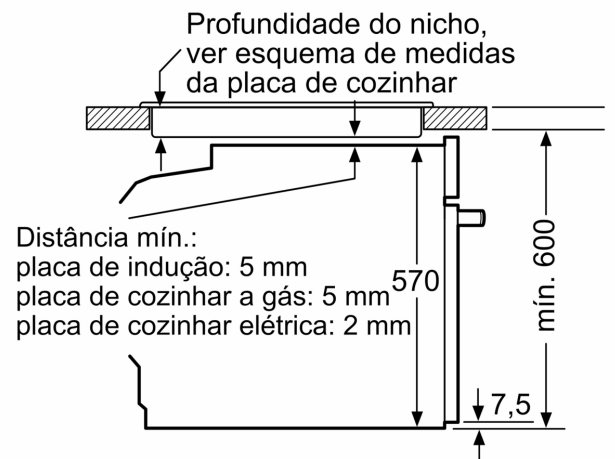

### Informação técnica:

- Comprimento cabo elétrico: 120 cm
- Tensão nominal: 220 - 240 V
- Potência de ligação 3.6 kW
- Classe de eficiência energética: A+ (numa escala de classes de eficiência energética de A+++ até D), Consumo de energia por ciclo na função de aquecimento convencional (ar quente): 0.94 kWh, Número de cavidades: 1,
- Fonte de energia: elétrica, Volume da cavidade:71 litros

### Medidas:

- Dimensões do aparelho (AxLxP): 595 x 594 x 548 mm
- Dimensões do nicho (AxLxP): 585-595 x 560-568 x 550 mm
- "Por favor consulte o esquema técnico de instalação"
- Recomendamos que escolha produtos complementares da gama iQ500, para assegurar uma combinação harmoniosa a nível de

design.

**iQ500, Forno integrável, 60 x 60 cm, Inox  
HB537GES3**

Medidas em mm

**A:** 19,5 mm  
**B:** Espaço para ligação do aparelho 320 x 115 mm

Instalação com uma placa de cozinhar.

Medidas em mm