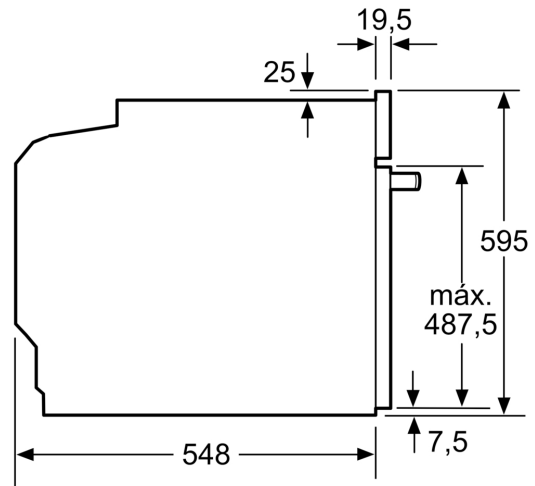

### Informação técnica:

- Comprimento cabo elétrico: 120 cm
- Tensão nominal: 220 - 240 V
- Potência de ligação 3.6 kW
- Classe de eficiência energética: A+ (numa escala de classes de eficiência energética de A+++ até D), Consumo de energia por ciclo na função de aquecimento convencional (ar quente): 0.94 kWh, Número de cavidades: 1,
- Fonte de energia: elétrica, Volume da cavidade:71 litros

### Medidas:

- Dimensões do aparelho (AxLxP): 595 x 594 x 548 mm
- Dimensões do nicho (AxLxP): 585-595 x 560-568 x 550 mm
- "Por favor consulte o esquema técnico de instalação"
- Recomendamos que escolha produtos complementares da gama iQ500, para assegurar uma combinação harmoniosa a nível de

design.

**iQ500, Forno integrável, 60 x 60 cm, Inox  
HB537GES3**

Medidas em mm

**A:** 19,5 mm  
**B:** Espaço para ligação do aparelho 320 x 115 mm

Instalação com uma placa de cozinhar.

Medidas em mm