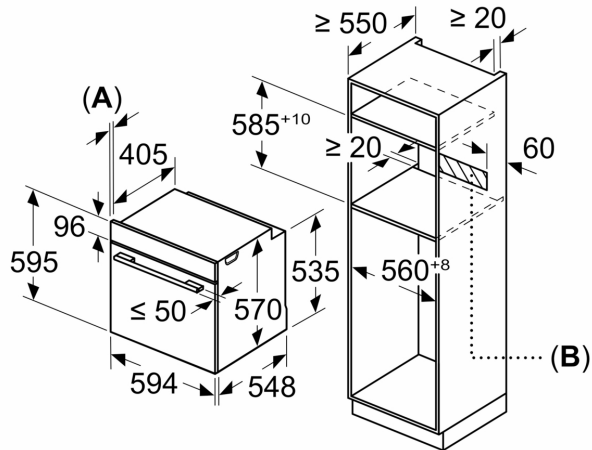

### Medidas:

- Dimensões do aparelho (AxLxP): 595 x 594 x 548 mm
- Dimensões do nicho (AxLxP): 585-595 x 560-568 x 550 mm
- "Por favor consulte o esquema técnico de instalação"
- Recomendamos que escolha produtos complementares da gama iQ500, para assegurar uma combinação harmoniosa a nível de

design.

**iQ500, Forno integrável, 60 x 60 cm, Inox  
HB537GES3**

Medidas em mm

**A:** 19,5 mm  
**B:** Espaço para ligação do aparelho 320 x 115 mm

Instalação com uma placa de cozinhar.

Medidas em mm