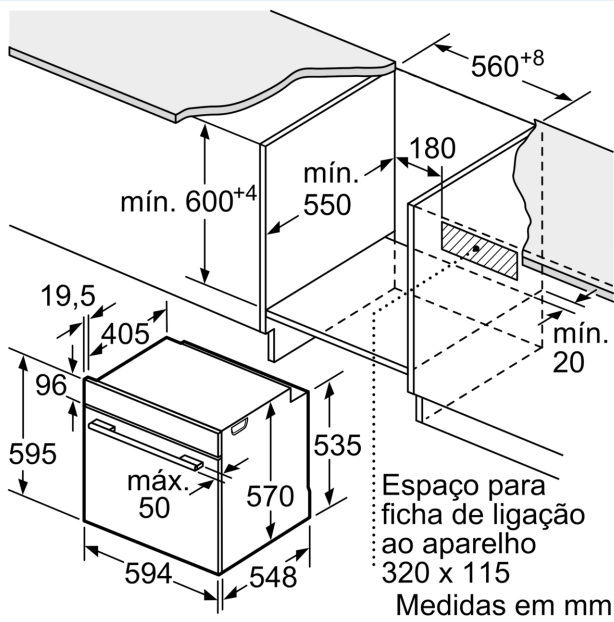

### Informação técnica:

- Comprimento cabo elétrico: 120 cm
- Tensão nominal: 220 - 240 V
- Potência de ligação 3.6 kW
- Classe de eficiência energética: A+ (numa escala de classes de eficiência energética de A+++ até D), Consumo de energia por ciclo na função de aquecimento convencional (ar quente): 0.94 kWh, Número de cavidades: 1,
- Fonte de energia: elétrica, Volume da cavidade:71 litros

### Medidas:

- Dimensões do aparelho (AxLxP): 595 x 594 x 548 mm
- Dimensões do nicho (AxLxP): 585-595 x 560-568 x 550 mm
- "Por favor consulte o esquema técnico de instalação"
- Recomendamos que escolha produtos complementares da gama iQ500, para assegurar uma combinação harmoniosa a nível de

design.

**iQ500, Forno integrável, 60 x 60 cm, Inox  
HB537GES3**

Medidas em mm

**A:** 19,5 mm  
**B:** Espaço para ligação do aparelho 320 x 115 mm

Instalação com uma placa de cozinhar.

Medidas em mm