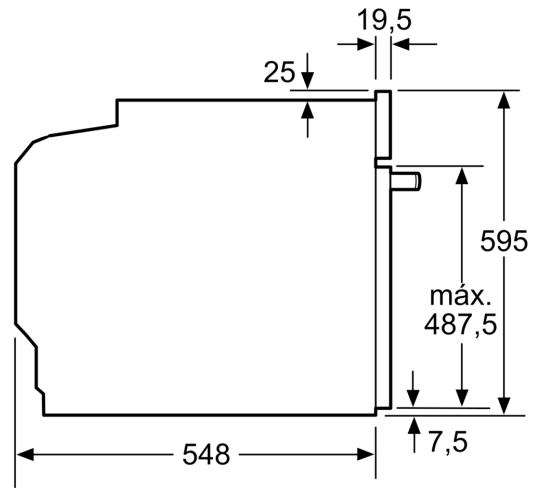

### Informação técnica:

- Comprimento cabo elétrico: 120 cm
- Tensão nominal: 220 - 240 V

- Potência de ligação 3.6 kW

- Classe de eficiência energética: A+ (numa escala de classes de eficiência energética de A+++ até D), Consumo de energia por ciclo na função de aquecimento convencional (ar quente): 0.94 kWh, Número de cavidades: 1,

### Medidas:

- Dimensões do aparelho (AxLxP): 595 x 594 x 548 mm

- Dimensões do nicho (AxLxP): 585-595 x 560-568 x 550 mm

- "Por favor consulte o esquema técnico de instalação"

- Recomendamos que escolha produtos complementares da gama iQ300, para assegurar uma combinação harmoniosa a nível de design.

**iQ300, Forno integrável com  
função vapor, 60 x 60 cm, Inox  
HR532GBS3**

Medidas em mm

**A:** 19,5 mm  
**B:** Espaço para ligação do aparelho 320 x 115 mm

Instalação com uma placa de cozinhar.

Medidas em mm