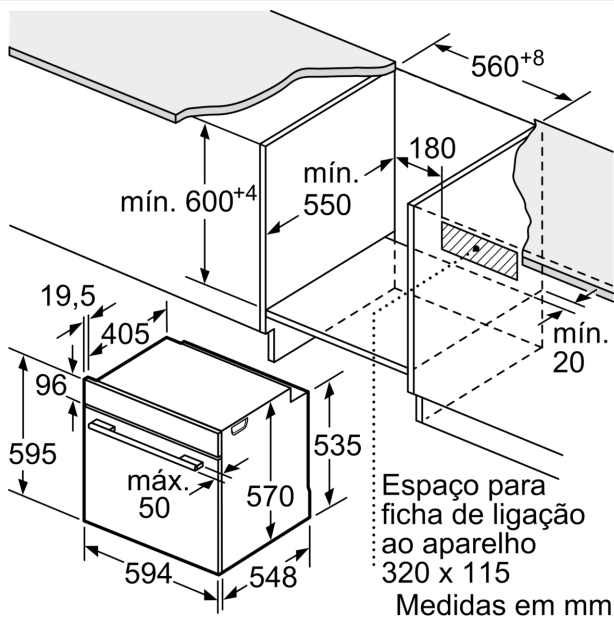

### Medidas:

- Dimensões do aparelho (AxLxP): 595 x 594 x 548 mm

- Dimensões do nicho (AxLxP): 585-595 x 560-568 x 550 mm

- "Por favor consulte o esquema técnico de instalação"

- Recomendamos que escolha produtos complementares da gama iQ300, para assegurar uma combinação harmoniosa a nível de design.

**iQ300, Forno integrável com  
função vapor, 60 x 60 cm, Inox  
HR532GBS3**

Medidas em mm

**A:** 19,5 mm  
**B:** Espaço para ligação do aparelho 320 x 115 mm

Instalação com uma placa de cozinhar.

Medidas em mm