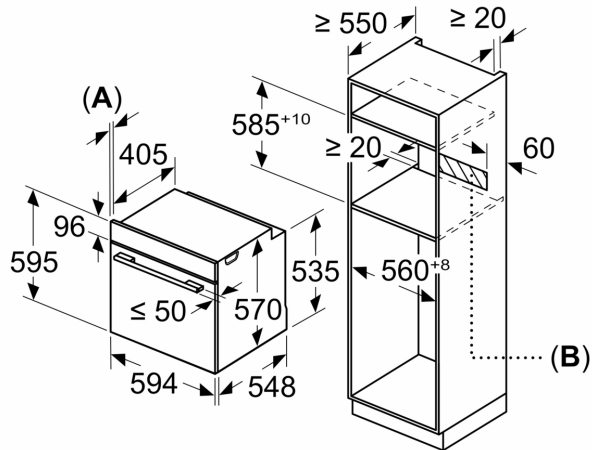

### Medidas:

- Dimensões do aparelho (AxLxP): 595 x 594 x 548 mm

- Dimensões do nicho (AxLxP): 585-595 x 560-568 x 550 mm

- "Por favor consulte o esquema técnico de instalação"

- Recomendamos que escolha produtos complementares da gama iQ300, para assegurar uma combinação harmoniosa a nível de design.

**iQ300, Forno integrável com  
função vapor, 60 x 60 cm, Inox  
HR532GBS3**

Medidas em mm

**A:** 19,5 mm  
**B:** Espaço para ligação do aparelho 320 x 115 mm

Instalação com uma placa de cozinhar.

Medidas em mm