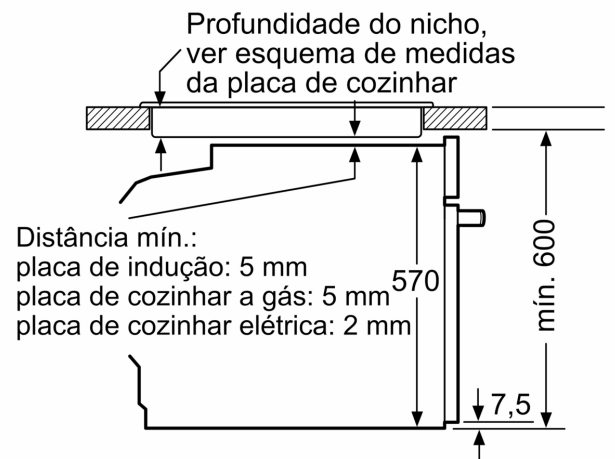

### Informação técnica:

- Comprimento cabo elétrico: 120 cm
- Tensão nominal: 220 - 240 V

- Potência de ligação 3.6 kW

- Classe de eficiência energética: A+ (numa escala de classes de eficiência energética de A+++ até D), Consumo de energia por ciclo na função de aquecimento convencional (ar quente): 0.94 kWh, Número de cavidades: 1,

### Medidas:

- Dimensões do aparelho (AxLxP): 595 x 594 x 548 mm

- Dimensões do nicho (AxLxP): 585-595 x 560-568 x 550 mm

- "Por favor consulte o esquema técnico de instalação"

- Recomendamos que escolha produtos complementares da gama iQ300, para assegurar uma combinação harmoniosa a nível de design.

**iQ300, Forno integrável com  
função vapor, 60 x 60 cm, Inox  
HR532GBS3**

Medidas em mm

**A:** 19,5 mm  
**B:** Espaço para ligação do aparelho 320 x 115 mm

Instalação com uma placa de cozinhar.

Medidas em mm