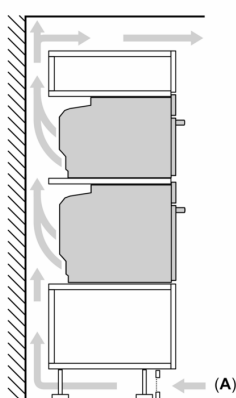

#### Medidas:

- Dimensões do aparelho (AxLxP): 595 x 594 x 548 mm
- Dimensões do nicho (AxLxP): 585-595 x 560-568 x 550 mm
- "Por favor consulte o esquema técnico de instalação"

## iQ700, Forno integrável, 60 x 60 cm, Preto HB776G1B1

Desenhos à escala

Montagem de dois aparelhos sobrepostos  
Renovação do ar

A: Abertura p/admissão ar  $\geq 200 \text{ cm}^2$

Medidas em mm

Medidas em mm