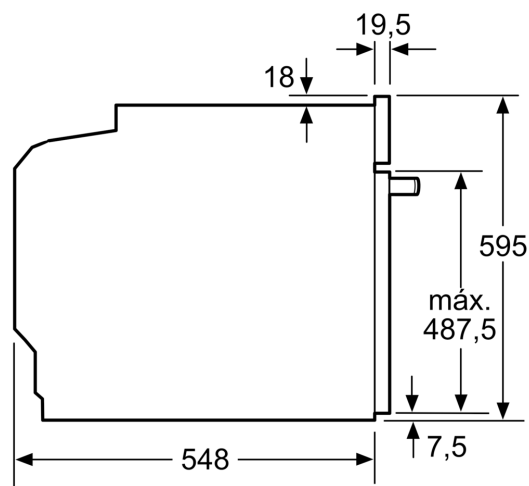

#### Informação técnica:

- Comprimento cabo elétrico: 120 cm
- Tensão nominal: 220 - 240 V
- Potência de ligação 3.6 kW
- Classe de eficiência energética: A+ (numa escala de classes de

eficiência energética de A+++ até D), Consumo de energia por ciclo na função de aquecimento convencional (ar quente): 0.87 kWh, Número de cavidades: 1,

#### Medidas:

- Dimensões do aparelho (AxLxP): 595 x 594 x 548 mm
- Dimensões do nicho (AxLxP): 585-595 x 560-568 x 550 mm
- "Por favor consulte o esquema técnico de instalação"

## iQ700, Forno integrável, 60 x 60 cm, Preto HB776G1B1

Desenhos à escala

Montagem de dois aparelhos sobrepostos  
Renovação do ar

A: Abertura p/admissão ar  $\geq 200 \text{ cm}^2$

Medidas em mm

Medidas em mm