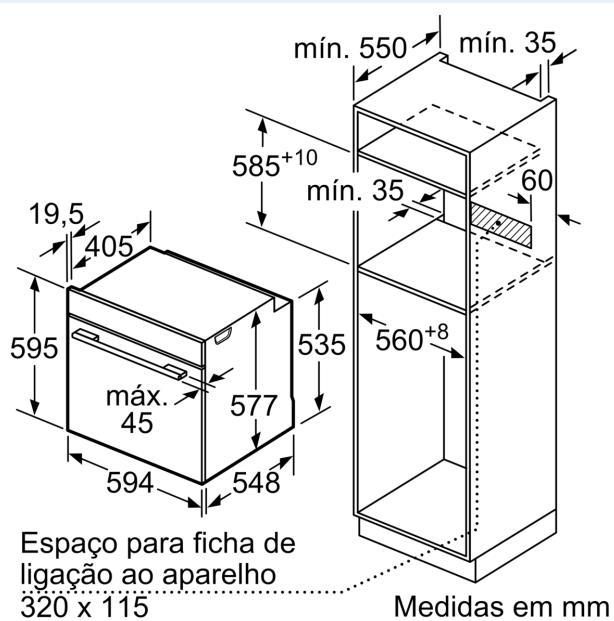

#### Medidas:

- Dimensões do aparelho (AxLxP): 595 x 594 x 548 mm
- Dimensões do nicho (AxLxP): 585-595 x 560-568 x 550 mm
- "Por favor consulte o esquema técnico de instalação"

## iQ700, Forno integrável, 60 x 60 cm, Preto HB776G1B1

Desenhos à escala

Montagem de dois aparelhos sobrepostos  
Renovação do ar

A: Abertura p/admissão ar  $\geq 200 \text{ cm}^2$

Medidas em mm

Medidas em mm