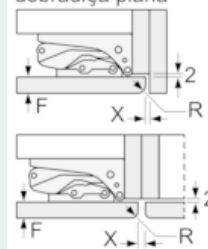

Medidas em mm

Recomendação medidas da folga para dobradiça plana

F	R	X
16-19	0-3	2,5
20	0-1	3
	2-3	2,5
21	0-1	3
	2-3	2,5
22	0	4
	1	3,5
	2-3	3

As medidas da folga recomendadas na tabela devem ser respeitadas para garantir uma abertura sem colisão da porta do aparelho e evitar danos no móvel de cozinha.