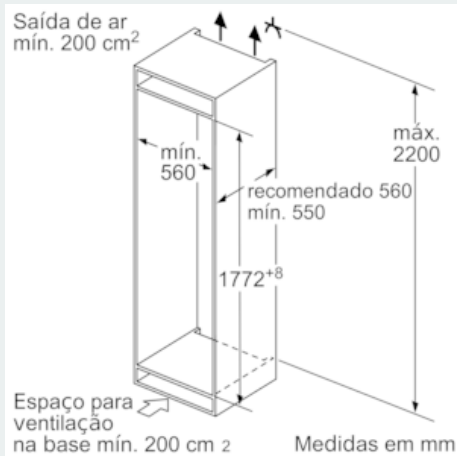

#### MEDIDAS

- Aparelho (A x L x P sem puxador): 177.2 x 55.8 x 54.5 cm
- Nicho (A x L x P): 177.5 cm x 56.0 cm x 55.0 cm

#### INFORMAÇÃO TÉCNICA

- Sentido de abertura da porta à direita, reversível
- Potência de ligação 90 W
- Voltagem: 220 - 240 V

#### ACESSÓRIOS

- Suporte para ovos, Suporte para garrafas na porta, 1 cuvette para cubos de gelo

**iQ500, Combinado integrável, 177.2 x 55.8 cm  
KI86SAFE0**

Desenhos à escala

As dimensões da porta do móvel indicadas aplicam-se a uma junta de porta de 4 mm.  
Medidas em mm