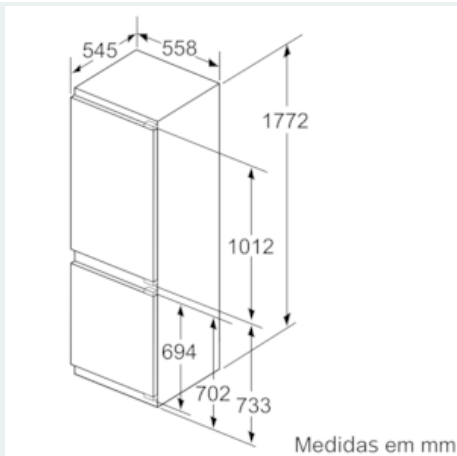

#### MEDIDAS

- Aparelho (A x L x P sem puxador): 177.2 x 55.8 x 54.5 cm
- Nicho (A x L x P): 177.5 cm x 56.0 cm x 55.0 cm

#### INFORMAÇÃO TÉCNICA

- Sentido de abertura da porta à direita, reversível
- Potência de ligação 90 W
- Voltagem: 220 - 240 V

#### ACESSÓRIOS

- Suporte para ovos, Suporte para garrafas na porta, 1 cuvette para cubos de gelo

**iQ500, Combinado integrável, 177.2 x 55.8 cm  
KI86SAFE0**

Desenhos à escala

As dimensões da porta do móvel indicadas aplicam-se a uma junta de porta de 4 mm.  
Medidas em mm