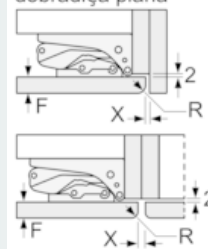

MEDIDAS

- Aparelho (A x L x P sem puxador): 177.2 x 55.8 x 54.5 cm
- Nicho (A x L x P): 177.5 cm x 56.0 cm x 55.0 cm

INFORMAÇÃO TÉCNICA

- Sentido de abertura da porta à direita, reversível
- Potência de ligação 120 W
- Voltagem: 220 - 240 V

ACESSÓRIOS

- Suporte para ovos, Suporte para garrafas na porta, 1 cuvette para cubos de gelo

iQ500, Combinado integrável, 177.2 x 55.8 cm
KI86SHDD0

Desenhos à escala

Medidas em mm

Recomendação medidas da folga para dobradiça plana

F	R	X
16-19	0-3	2,5
20	0-1	3
	2-3	2,5
21	0-1	3
	2-3	2,5
22	0	4
	1	3,5
	2-3	3

As medidas da folga recomendadas na tabela devem ser respeitadas para garantir uma abertura sem colisão da porta do aparelho e evitar danos no móvel de cozinha.