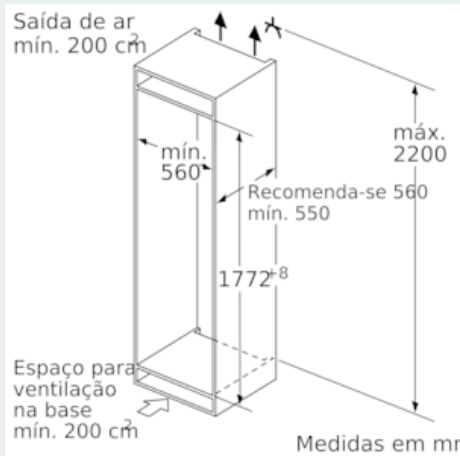

MEDIDAS

- Aparelho (A x L x P sem puxador): 177.2 x 55.8 x 54.5 cm
- Nicho (A x L x P): 177.5 cm x 56.0 cm x 55.0 cm

INFORMAÇÃO TÉCNICA

- Sentido de abertura da porta à direita, reversível
- Potência de ligação 120 W
- Voltagem: 220 - 240 V

ACESSÓRIOS

- Suporte para ovos, Suporte para garrafas na porta, 1 cuvette para cubos de gelo

iQ500, Combinado integrável, 177.2 x 55.8 cm
KI86SHDD0

Desenhos à escala

Medidas em mm

Recomendação medidas da folga para dobradiça plana

F	R	X
16-19	0-3	2,5
20	0-1	3
	2-3	2,5
21	0-1	3
	2-3	2,5
22	0	4
	1	3,5
	2-3	3

As medidas da folga recomendadas na tabela devem ser respeitadas para garantir uma abertura sem colisão da porta do aparelho e evitar danos no móvel de cozinha.

As medidas indicadas das portas dos móveis são válidas para uma junta de porta de 4 mm.

Medidas em mm