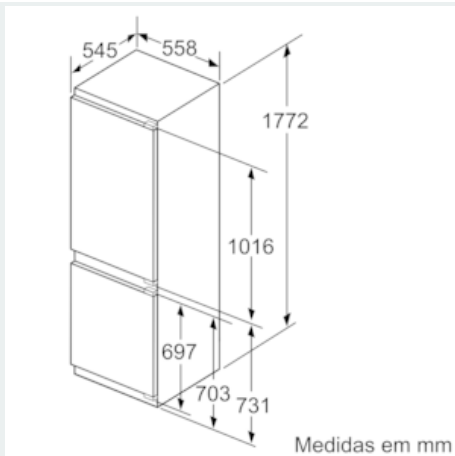

MEDIDAS

- Aparelho (A x L x P sem puxador): 177.2 x 55.8 x 54.5 cm
- Nicho (A x L x P): 177.5 cm x 56.0 cm x 55.0 cm

INFORMAÇÃO TÉCNICA

- Sentido de abertura da porta à direita, reversível
- Potência de ligação 120 W
- Voltagem: 220 - 240 V

ACESSÓRIOS

- Suporte para ovos, Suporte para garrafas na porta, 1 cuvette para cubos de gelo

iQ500, Combinado integrável, 177.2 x 55.8 cm
KI86SHDD0

Desenhos à escala

Medidas em mm

Recomendação medidas da folga para dobradiça plana