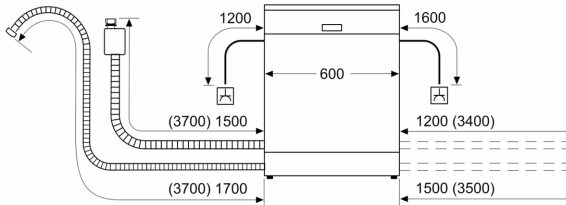

SISTEMA DE CESTOS

- Sistema de Cestos Vario
- Cesto superior regulável em altura
- Rodas de fácil deslize no cesto inferior
- Cesto inferior com travão para evitar descarrilamento
- Suportes rebatíveis no cesto inferior (2x)
- Suporte para talheres grandes no cesto superior
- Cesto para talheres incluído
- Tabuleiros de suporte para chávenas no cesto superior (2x)

MEDIDAS

Serie 4, Máquina de Lavar Loiça, Instalação Livre, 60 cm, Branco SMS4HKW07E

medidas em mm

⏏ tomada

() valores com o conjunto de prolongamento