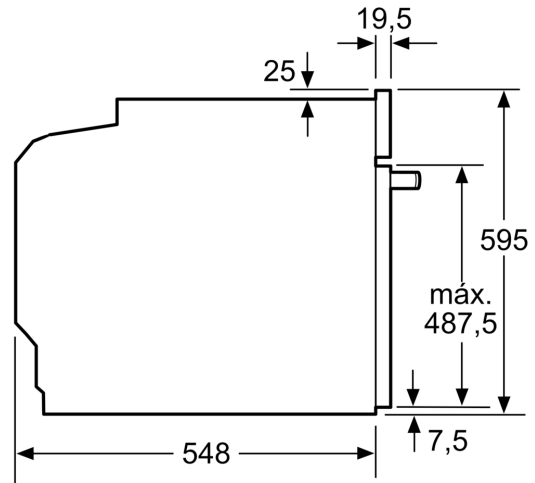

Tipo de construção:Encastre
 Sistema de limpeza incluído:Hidrolítico
 Medidas do nicho para instalação (AxLxP): .585-595 x 560-568 x 550 mm
 Dimensões do produto:595x594x548 mm
 Dimensões do produto embalado: 675 x 660 x 690 mm
 Material do painel de controlo: Inox
 Material da porta: Vidro
 Peso líquido: 34.0 kg
 Volume útil (da cavidade): 71 l
 Controlo de temperatura: Mecânicos
 Quantidade de luzes interiores: 1
 Comprimento do cabo de ligação: 120.0 cm
 Código EAN: 4242005464449
 Número de cavidades - (2010/30/CE): 1
 Classe de Eficiência Energética - (2010/30/EC): A+
 Consumo de energia por ciclo convencional: 0.94 kWh/ciclo
 Consumo de energia por ciclo ar forçado convencional: 0.69 kWh/ciclo
 Índice de Eficiência Energética (2010/30/EC): 81.2 %
 Potência da ligação: 3400 W
 Protetor de fusível: 16 A
 Voltagem: 220-240 V
 Frequência: 50; 60 Hz
 Tipo de ficha: Ficha Schuko/Gardy c/ terra
 Acessórios incluídos: 1 x Grelha, 1 x Assadeira universal

Acessórios:

- Acessórios incluídos: grelha, tabuleiro universal

Segurança e ambiente:

- Porta com temperatura baixa
- Porta com 3 vidros CoolTouch
- Bloqueio de segurança

Informação técnica:

- Comprimento cabo elétrico: 120 cm
- Tensão nominal: 220 - 240 V
- Potência de ligação 3.4 kW
- Classe de eficiência energética: A+ (numa escala de classes de eficiência energética de A+++ até D), Consumo de energia por ciclo na função de aquecimento convencional (ar quente): 0.94 kWh, Número de cavidades: 1,
- Fonte de energia: elétrica, Volume da cavidade:71 litros

Medidas:

- Dimensões do aparelho (AxLxP): 595 x 594 x 548 mm
- Dimensões do nicho (AxLxP): 585-595 x 560-568 x 550 mm
- "Por favor consulte o esquema técnico de instalação"

Serie 4, Forno integrável, 60 x 60 cm, Inox
HBA514ES3

Medidas em mm

Instalação com uma placa de cozinhar.

A: 19,5 mm
B: Espaço para ligação do aparelho 320 x 115 mm

Medidas em mm