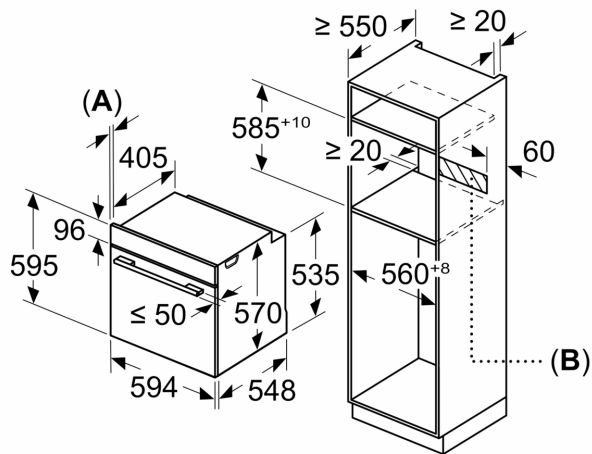

Tipo de construção:Encastre
 Sistema de limpeza incluído:Hidrolítico
 Medidas do nicho para instalação (AxLxP): .585-595 x 560-568 x 550 mm
 Dimensões do produto:595x594x548 mm
 Dimensões do produto embalado: 675 x 660 x 690 mm
 Material do painel de controlo: Inox
 Material da porta: Vidro
 Peso líquido: 34.0 kg
 Volume útil (da cavidade): 71 l
 Controlo de temperatura: Mecânicos
 Quantidade de luzes interiores: 1
 Comprimento do cabo de ligação: 120.0 cm
 Código EAN: 4242005464449
 Número de cavidades - (2010/30/CE): 1
 Classe de Eficiência Energética - (2010/30/EC): A+
 Consumo de energia por ciclo convencional: 0.94 kWh/ciclo
 Consumo de energia por ciclo ar forçado convencional: 0.69 kWh/ciclo
 Índice de Eficiência Energética (2010/30/EC): 81.2 %
 Potência da ligação: 3400 W
 Protetor de fusível: 16 A
 Voltagem: 220-240 V
 Frequência: 50; 60 Hz
 Tipo de ficha: Ficha Schuko/Gardy c/ terra
 Acessórios incluídos: 1 x Grelha, 1 x Assadeira universal

Acessórios:

- Acessórios incluídos: grelha, tabuleiro universal

Segurança e ambiente:

- Porta com temperatura baixa
- Porta com 3 vidros CoolTouch
- Bloqueio de segurança

Informação técnica:

- Comprimento cabo elétrico: 120 cm
- Tensão nominal: 220 - 240 V
- Potência de ligação 3.4 kW
- Classe de eficiência energética: A+ (numa escala de classes de eficiência energética de A+++ até D), Consumo de energia por ciclo na função de aquecimento convencional (ar quente): 0.94 kWh, Número de cavidades: 1,
- Fonte de energia: elétrica, Volume da cavidade:71 litros

Medidas:

- Dimensões do aparelho (AxLxP): 595 x 594 x 548 mm
- Dimensões do nicho (AxLxP): 585-595 x 560-568 x 550 mm
- "Por favor consulte o esquema técnico de instalação"

Serie 4, Forno integrável, 60 x 60 cm, Inox
HBA514ES3

Medidas em mm

Instalação com uma placa de cozinhar.

A: 19,5 mm
B: Espaço para ligação do aparelho 320 x 115 mm

Medidas em mm