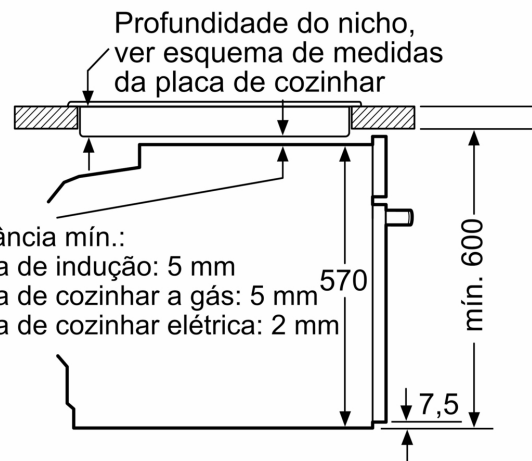

Tipo de construção:Encastre
 Sistema de limpeza incluído:Hidrolítico
 Medidas do nicho para instalação (AxLxP): .585-595 x 560-568 x 550 mm
 Dimensões do produto:595x594x548 mm
 Dimensões do produto embalado: 675 x 660 x 690 mm
 Material do painel de controlo: Inox
 Material da porta: Vidro
 Peso líquido: 34.0 kg
 Volume útil (da cavidade): 71 l
 Controlo de temperatura: Mecânicos
 Quantidade de luzes interiores: 1
 Comprimento do cabo de ligação: 120.0 cm
 Código EAN: 4242005464449
 Número de cavidades - (2010/30/CE): 1
 Classe de Eficiência Energética - (2010/30/EC): A+
 Consumo de energia por ciclo convencional: 0.94 kWh/ciclo
 Consumo de energia por ciclo ar forçado convencional: 0.69 kWh/ciclo
 Índice de Eficiência Energética (2010/30/EC): 81.2 %
 Potência da ligação: 3400 W
 Protetor de fusível: 16 A
 Voltagem: 220-240 V
 Frequência: 50; 60 Hz
 Tipo de ficha: Ficha Schuko/Gardy c/ terra
 Acessórios incluídos: 1 x Grelha, 1 x Assadeira universal

Acessórios:

- Acessórios incluídos: grelha, tabuleiro universal

Segurança e ambiente:

- Porta com temperatura baixa
- Porta com 3 vidros CoolTouch
- Bloqueio de segurança

Informação técnica:

- Comprimento cabo elétrico: 120 cm
- Tensão nominal: 220 - 240 V
- Potência de ligação 3.4 kW
- Classe de eficiência energética: A+ (numa escala de classes de eficiência energética de A+++ até D), Consumo de energia por ciclo na função de aquecimento convencional (ar quente): 0.94 kWh, Número de cavidades: 1,
- Fonte de energia: elétrica, Volume da cavidade:71 litros

Medidas:

- Dimensões do aparelho (AxLxP): 595 x 594 x 548 mm
- Dimensões do nicho (AxLxP): 585-595 x 560-568 x 550 mm
- "Por favor consulte o esquema técnico de instalação"

Serie 4, Forno integrável, 60 x 60 cm, Inox
HBA514ES3

Medidas em mm

Instalação com uma placa de cozinhar.

A: 19,5 mm
B: Espaço para ligação do aparelho 320 x 115 mm

Medidas em mm