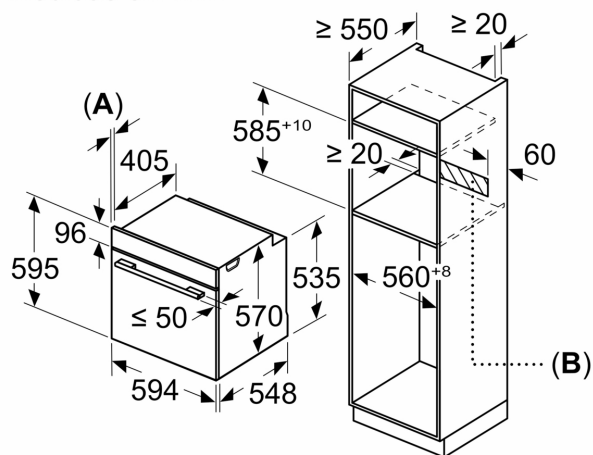

Tipo de construção:Encastre
 Sistema de limpeza incluído:Hidrolítico
 Medidas do nicho para instalação (AxLxP): .585-595 x 560-568 x 550 mm
 Dimensões do produto:595x594x548 mm
 Dimensões do produto embalado: 675 x 660 x 690 mm
 Material do painel de controlo: Inox
 Material da porta: Vidro
 Peso líquido: 34.0 kg
 Volume útil (da cavidade): 71 l
 Controlo de temperatura: Mecânicos
 Quantidade de luzes interiores: 1
 Comprimento do cabo de ligação: 120.0 cm
 Código EAN: 4242005465538
 Número de cavidades - (2010/30/CE): 1
 Classe de Eficiência Energética - (2010/30/EC): A+
 Consumo de energia por ciclo convencional: 0.94 kWh/ciclo
 Consumo de energia por ciclo ar forçado convencional: 0.69 kWh/ciclo
 Índice de Eficiência Energética (2010/30/EC): 81.2 %
 Potência da ligação: 3400 W
 Protetor de fusível: 16 A
 Voltagem: 220-240 V
 Frequência: 50; 60 Hz
 Tipo de ficha: Ficha Schuko/Gardy c/ terra
 Acessórios incluídos: 1 x Grelha, 1 x Assadeira universal

Acessórios:

- Acessórios incluídos: grelha, tabuleiro universal

Segurança e ambiente:

- Porta com temperatura baixa
- Porta com 3 vidros CoolTouch
- Bloqueio de segurança

Informação técnica:

- Comprimento cabo elétrico: 120 cm
- Tensão nominal: 220 - 240 V
- Potência de ligação 3.4 kW
- Classe de eficiência energética: A+ (numa escala de classes de eficiência energética de A+++ até D), Consumo de energia por ciclo na função de aquecimento convencional (ar quente): 0.94 kWh, Número de cavidades: 1,
- Fonte de energia: elétrica, Volume da cavidade:71 litros

Medidas:

- Dimensões do aparelho (AxLxP): 595 x 594 x 548 mm
- Dimensões do nicho (AxLxP): 585-595 x 560-568 x 550 mm
- "Por favor consulte o esquema técnico de instalação"

Serie 4, Forno integrável com função vapor, 60 x 60 cm, Inox
HQA514ES3

Medidas em mm

A: 19,5 mm
B: Espaço para ligação do aparelho 320 x 115 mm

Instalação com uma placa de cozinhar.

Medidas em mm