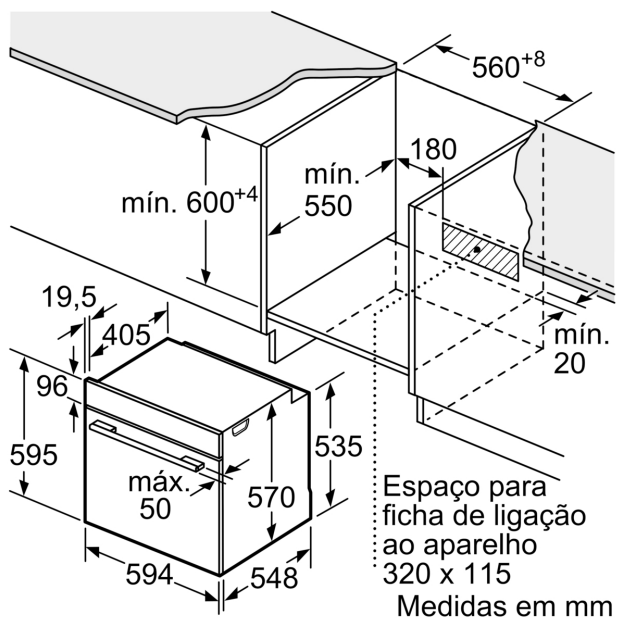

Tipo de construção:Encastre
 Sistema de limpeza incluído:Hidrolítico
 Medidas do nicho para instalação (AxLxP): .585-595 x 560-568 x 550 mm
 Dimensões do produto:595x594x548 mm
 Dimensões do produto embalado: 675 x 660 x 690 mm
 Material do painel de controlo: Inox
 Material da porta: Vidro
 Peso líquido: 34.0 kg
 Volume útil (da cavidade): 71 l
 Controlo de temperatura: Mecânicos
 Quantidade de luzes interiores: 1
 Comprimento do cabo de ligação: 120.0 cm
 Código EAN: 4242005465538
 Número de cavidades - (2010/30/CE): 1
 Classe de Eficiência Energética - (2010/30/EC): A+
 Consumo de energia por ciclo convencional: 0.94 kWh/ciclo
 Consumo de energia por ciclo ar forçado convencional: 0.69 kWh/ciclo
 Índice de Eficiência Energética (2010/30/EC): 81.2 %
 Potência da ligação: 3400 W
 Protetor de fusível: 16 A
 Voltagem: 220-240 V
 Frequência: 50; 60 Hz
 Tipo de ficha: Ficha Schuko/Gardy c/ terra
 Acessórios incluídos: 1 x Grelha, 1 x Assadeira universal

Acessórios:

- Acessórios incluídos: grelha, tabuleiro universal

Segurança e ambiente:

- Porta com temperatura baixa
- Porta com 3 vidros CoolTouch
- Bloqueio de segurança

Informação técnica:

- Comprimento cabo elétrico: 120 cm
- Tensão nominal: 220 - 240 V
- Potência de ligação 3.4 kW
- Classe de eficiência energética: A+ (numa escala de classes de eficiência energética de A+++ até D), Consumo de energia por ciclo na função de aquecimento convencional (ar quente): 0.94 kWh, Número de cavidades: 1,
- Fonte de energia: elétrica, Volume da cavidade:71 litros

Medidas:

- Dimensões do aparelho (AxLxP): 595 x 594 x 548 mm
- Dimensões do nicho (AxLxP): 585-595 x 560-568 x 550 mm
- "Por favor consulte o esquema técnico de instalação"

Serie 4, Forno integrável com função vapor, 60 x 60 cm, Inox
HQA514ES3

Medidas em mm

A: 19,5 mm
B: Espaço para ligação do aparelho 320 x 115 mm

Instalação com uma placa de cozinhar.

Medidas em mm