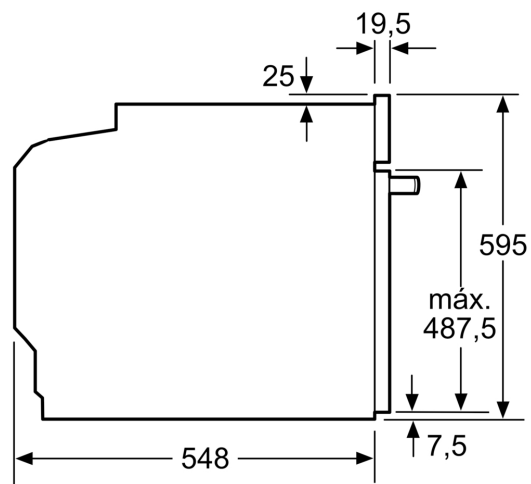

Tipo de construção:Encastre
 Sistema de limpeza incluído:Hidrolítico
 Medidas do nicho para instalação (AxLxP): .585-595 x 560-568 x 550 mm
 Dimensões do produto:595x594x548 mm
 Dimensões do produto embalado: 675 x 660 x 690 mm
 Material do painel de controlo: Inox
 Material da porta: Vidro
 Peso líquido: 34.0 kg
 Volume útil (da cavidade): 71 l
 Controlo de temperatura: Mecânicos
 Quantidade de luzes interiores: 1
 Comprimento do cabo de ligação: 120.0 cm
 Código EAN: 4242005465538
 Número de cavidades - (2010/30/CE): 1
 Classe de Eficiência Energética - (2010/30/EC): A+
 Consumo de energia por ciclo convencional: 0.94 kWh/ciclo
 Consumo de energia por ciclo ar forçado convencional: 0.69 kWh/ciclo
 Índice de Eficiência Energética (2010/30/EC): 81.2 %
 Potência da ligação: 3400 W
 Protetor de fusível: 16 A
 Voltagem: 220-240 V
 Frequência: 50; 60 Hz
 Tipo de ficha: Ficha Schuko/Gardy c/ terra
 Acessórios incluídos: 1 x Grelha, 1 x Assadeira universal

Acessórios:

- Acessórios incluídos: grelha, tabuleiro universal

Segurança e ambiente:

- Porta com temperatura baixa
- Porta com 3 vidros CoolTouch
- Bloqueio de segurança

Informação técnica:

- Comprimento cabo elétrico: 120 cm
- Tensão nominal: 220 - 240 V
- Potência de ligação 3.4 kW
- Classe de eficiência energética: A+ (numa escala de classes de eficiência energética de A+++ até D), Consumo de energia por ciclo na função de aquecimento convencional (ar quente): 0.94 kWh, Número de cavidades: 1,
- Fonte de energia: elétrica, Volume da cavidade:71 litros

Medidas:

- Dimensões do aparelho (AxLxP): 595 x 594 x 548 mm
- Dimensões do nicho (AxLxP): 585-595 x 560-568 x 550 mm
- "Por favor consulte o esquema técnico de instalação"

Serie 4, Forno integrável com função vapor, 60 x 60 cm, Inox
HQA514ES3

Medidas em mm

A: 19,5 mm
B: Espaço para ligação do aparelho 320 x 115 mm

Instalação com uma placa de cozinhar.

Medidas em mm