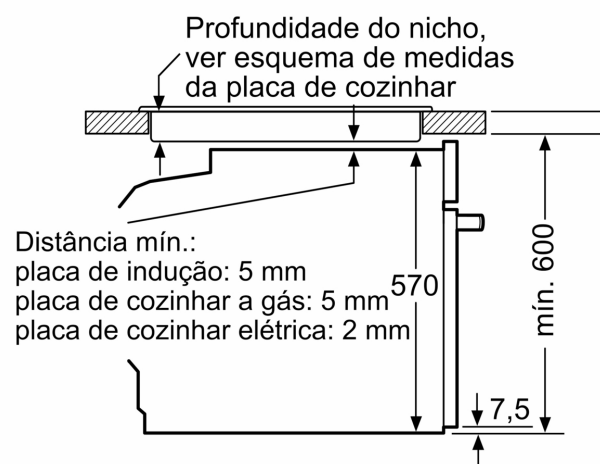

Tipo de construção:Encastre
 Sistema de limpeza incluído:Hidrolítico
 Medidas do nicho para instalação (AxLxP): .585-595 x 560-568 x 550 mm
 Dimensões do produto:595x594x548 mm
 Dimensões do produto embalado: 675 x 660 x 690 mm
 Material do painel de controlo: Inox
 Material da porta: Vidro
 Peso líquido: 34.0 kg
 Volume útil (da cavidade): 71 l
 Controlo de temperatura: Mecânicos
 Quantidade de luzes interiores: 1
 Comprimento do cabo de ligação: 120.0 cm
 Código EAN: 4242005465538
 Número de cavidades - (2010/30/CE): 1
 Classe de Eficiência Energética - (2010/30/EC): A+
 Consumo de energia por ciclo convencional: 0.94 kWh/ciclo
 Consumo de energia por ciclo ar forçado convencional: 0.69 kWh/ciclo
 Índice de Eficiência Energética (2010/30/EC): 81.2 %
 Potência da ligação: 3400 W
 Protetor de fusível: 16 A
 Voltagem: 220-240 V
 Frequência: 50; 60 Hz
 Tipo de ficha: Ficha Schuko/Gardy c/ terra
 Acessórios incluídos: 1 x Grelha, 1 x Assadeira universal

Acessórios:

- Acessórios incluídos: grelha, tabuleiro universal

Segurança e ambiente:

- Porta com temperatura baixa
- Porta com 3 vidros CoolTouch
- Bloqueio de segurança

Informação técnica:

- Comprimento cabo elétrico: 120 cm
- Tensão nominal: 220 - 240 V
- Potência de ligação 3.4 kW
- Classe de eficiência energética: A+ (numa escala de classes de eficiência energética de A+++ até D), Consumo de energia por ciclo na função de aquecimento convencional (ar quente): 0.94 kWh, Número de cavidades: 1,
- Fonte de energia: elétrica, Volume da cavidade:71 litros

Medidas:

- Dimensões do aparelho (AxLxP): 595 x 594 x 548 mm
- Dimensões do nicho (AxLxP): 585-595 x 560-568 x 550 mm
- "Por favor consulte o esquema técnico de instalação"

Serie 4, Forno integrável com função vapor, 60 x 60 cm, Inox
HQA514ES3

Medidas em mm

A: 19,5 mm
B: Espaço para ligação do aparelho 320 x 115 mm

Instalação com uma placa de cozinhar.

Medidas em mm