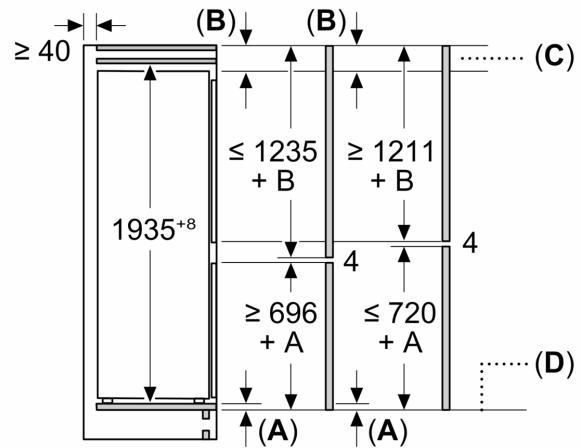

Medidas em mm