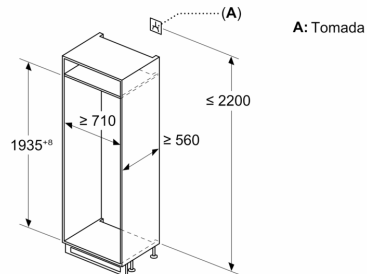

### **MEDIDAS**

- Aparelho (A x L x P sem puxador): 193.5 x 70.8 x 54.8 cm
- Nicho (A x L x P): 194.0 cm x 71.0 cm x 56.0 cm

### **INFORMAÇÃO TÉCNICA**

- Porta com sentido de abertura à direita, permutável
- Pés frontais ajustáveis em altura e rodas traseiras
- Comprimento do cabo de alimentação: 230 cm

**Serie 4, Combinado integrável, 193.5  
x 70.8 cm, Porta com dobradiça fixa  
KBN96VFE0**

**Medidas em mm**

**C:** Saliência do painel frontal

**D:** Borda inferior do painel frontal

**Medidas em mm**

**Medidas em mm**

**Medidas em mm**  
**Recomendação medidas da folga para dobradiça plana**

F	R	X
16-19	0-3	2,5
20	0-1	3
	2-3	2,5
21	0-1	3
	2-3	2,5
22	0	4
	1	3,5
	2-3	3