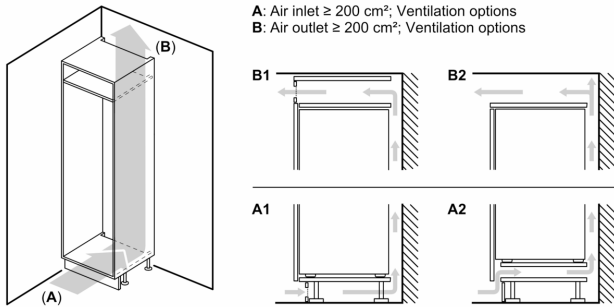

### **CONGELADOR**

- Volume líquido do congelador: 98 litros
- Capacidade de congelação (kg/24 h): 9.5 kg
- Tempo de aumento da temperatura: 13 horas
- 3 gavetas transparentes

### **MEDIDAS**

- Aparelho (A x L x P sem puxador): 193.5 x 70.8 x 54.8 cm
- Nicho (A x L x P): 194.0 cm x 71.0 cm x 56.0 cm

### **INFORMAÇÃO TÉCNICA**

- Porta com sentido de abertura à direita, permutável
- Pés frontais ajustáveis em altura e rodas traseiras
- Comprimento do cabo de alimentação: 230 cm

**Serie 4, Combinado integrável, 193.5  
x 70.8 cm, Porta com dobradiça fixa  
KBN96VFE0**