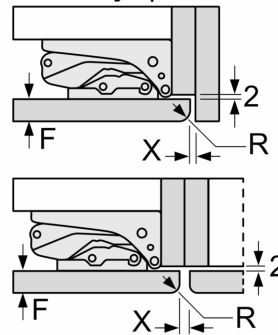

### **INFORMAÇÃO TÉCNICA**

- Porta com sentido de abertura à direita, permutável
- Pés frontais ajustáveis em altura e rodas traseiras
- Comprimento do cabo de alimentação: 230 cm

**Serie 4, Combinado integrável, 193.5  
x 70.8 cm, Porta com dobradiça fixa  
KBN96VFE0**

**Medidas em mm**

**C:** Saliência do painel frontal

**D:** Borda inferior do painel frontal

**Medidas em mm**

**Medidas em mm**

**Medidas em mm**  
**Recomendação medidas da folga para dobradiça plana**

F	R	X
16-19	0-3	2,5
20	0-1	3
	2-3	2,5
21	0-1	3
	2-3	2,5
22	0	4
	1	3,5
	2-3	3

As medidas da folga recomendadas na tabela devem ser respeitadas para garantir uma abertura sem colisão da porta do aparelho e evitar danos no móvel de cozinha.