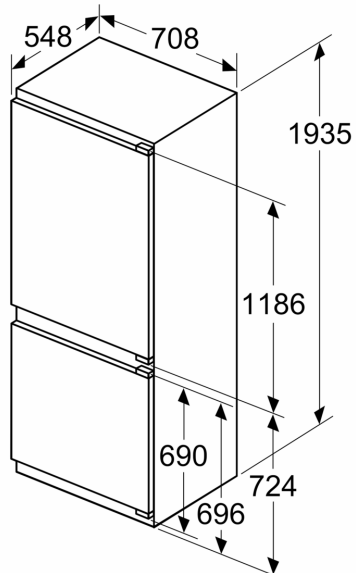

### **MEDIDAS**

- Aparelho (A x L x P sem puxador): 193.5 x 70.8 x 54.8 cm
- Nicho (A x L x P): 194.0 cm x 71.0 cm x 56.0 cm

### **INFORMAÇÃO TÉCNICA**

- Porta com sentido de abertura à direita, permutável
- Pés frontais ajustáveis em altura e rodas traseiras
- Comprimento do cabo de alimentação: 230 cm

**Serie 4, Combinado integrável, 193.5  
x 70.8 cm, Porta com dobradiça fixa  
KBN96VFE0**

**Medidas em mm**

**C:** Saliência do painel frontal

**D:** Borda inferior do painel frontal

**Medidas em mm**

**Medidas em mm**

**Medidas em mm**  
**Recomendação medidas da folga para dobradiça plana**

F	R	X
16-19	0-3	2,5
20	0-1	3
	2-3	2,5
21	0-1	3
	2-3	2,5
22	0	4
	1	3,5
	2-3	3