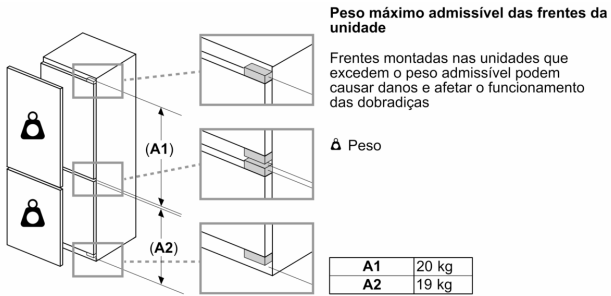

### **INFORMAÇÃO TÉCNICA**

- Porta com sentido de abertura à direita, permutável
- Pés frontais ajustáveis em altura e rodas traseiras
- Comprimento do cabo de alimentação: 230 cm

**Serie 4, Combinado integrável, 193.5  
x 70.8 cm, Porta com dobradiça fixa  
KBN96VFE0**

**Medidas em mm**

**C:** Saliência do painel frontal

**D:** Borda inferior do painel frontal

**Medidas em mm**

**Medidas em mm**

**Medidas em mm**  
**Recomendação medidas da folga para dobradiça plana**

F	R	X
16-19	0-3	2,5
20	0-1	3
	2-3	2,5
21	0-1	3
	2-3	2,5
22	0	4
	1	3,5
	2-3	3

As medidas da folga recomendadas na tabela devem ser respeitadas para garantir uma abertura sem colisão da porta do aparelho e evitar danos no móvel de cozinha.