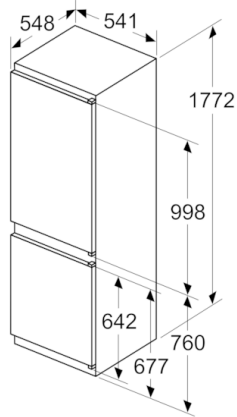

Technical data

Classe de eficiência energética (Regulamento (UE) 2017/1369):	E
Consumo médio anual de energia em kilowatt-hora por ano (kWh/a) (UE) 2017/1369:	229
Soma do volume dos compartimentos de congelação (UE 2017/1369):	84
Soma do volume dos compartimentos de refrigeração (UE 2017/1369):	183
Emissão de ruído aéreo (UE 2017/1369):	35
Classe de emissão de ruído aéreo (UE 2017/1369):	B
Tipo de construção:	Encastrar
Opções do painel da porta:	Impossível
Largura do produto sem pegadas desmontado em mm.:	541
Profundidade (mm):	548
Medidas do nicho para instalação (mm):	1775.0 x 560 x 550
Peso líquido (kg):	51,289
Corrente (A):	10
De que lado está montada a porta?:	Direita reversível
Voltagem (V):	220-240
Frequência (Hz):	50
Certificados de aprovação:	CE, VDE
Comprimento do cabo de alimentação eléctrica (cm):	230
Autonomia em caso de falha de energia (h):	9
Número de compressores:	1
N.º de circuitos de frio independentes:	1
Ventilador interior da secção do frigorífico:	Não
Sentido de abertura da porta reversível:	Sim
Número de prateleiras ajustáveis no compartimento de refrigeração:	3
Prateleiras para garrafas:	Não
Sistema de descongelação:	Não
Tipo de instalação:	Totalmente integrado
Tipo de dobradiça:	Porta de arrasto

CONGELADOR

- LowFrost - menor criação de gelo
- 3 gavetas transparentes, incluindo 1 BigBox

MEDIDAS

- Aparelho (A x L x P sem puxador): 177.2 x 54.1 x 54.8 cm
- Nicho (A x L x P): 177.5 cm x 56.0 cm x 55.0 cm

**Serie | 4, Combinado integrável, 177.2 x 54.1
cm
KIV86VSE0**

medidas em mm

As medidas indicadas das portas dos móveis são válidas para uma junta de porta de 4 mm.
Medidas em mm