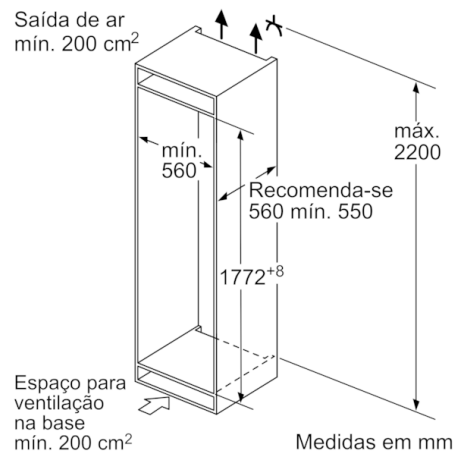

Technical data

Classe de eficiência energética (Regulamento (UE) 2017/1369):	E
Consumo médio anual de energia em kilowatt-hora por ano (kWh/a) (UE) 2017/1369:	229
Soma do volume dos compartimentos de congelação (UE 2017/1369):	84
Soma do volume dos compartimentos de refrigeração (UE 2017/1369):	183
Emissão de ruído aéreo (UE 2017/1369):	35
Classe de emissão de ruído aéreo (UE 2017/1369):	B
Tipo de construção:	Encastrar
Opções do painel da porta:	Impossível
Largura do produto sem pegadas desmontado em mm.:	541
Profundidade (mm):	548
Medidas do nicho para instalação (mm):	1775.0 x 560 x 550
Peso líquido (kg):	51,289
Corrente (A):	10
De que lado está montada a porta?:	Direita reversível
Voltagem (V):	220-240
Frequência (Hz):	50
Certificados de aprovação:	CE, VDE
Comprimento do cabo de alimentação eléctrica (cm):	230
Autonomia em caso de falha de energia (h):	9
Número de compressores:	1
N.º de circuitos de frio independentes:	1
Ventilador interior da secção do frigorífico:	Não
Sentido de abertura da porta reversível:	Sim
Número de prateleiras ajustáveis no compartimento de refrigeração:	3
Prateleiras para garrafas:	Não
Sistema de descongelação:	Não
Tipo de instalação:	Totalmente integrado
Tipo de dobradiça:	Porta de arrasto

FRIGORÍFICO

- 4 prateleiras de vidro, 3 ajustáveis em altura
- 3 prateleiras na porta, das quais 1 compartimento para manteiga/queijo
- 3 prateleiras na porta

CONSERVAÇÃO

- Gaveta VitaFresh com regulação de humidade, ideal para frutas e legumes

CONGELADOR

- LowFrost - menor criação de gelo
- 3 gavetas transparentes, incluindo 1 BigBox

MEDIDAS

- Aparelho (A x L x P sem puxador): 177.2 x 54.1 x 54.8 cm
- Nicho (A x L x P): 177.5 cm x 56.0 cm x 55.0 cm

**Serie | 4, Combinado integrável, 177.2 x 54.1
cm
KIV86VSE0**

medidas em mm

As medidas indicadas das portas dos móveis são válidas para uma junta de porta de 4 mm.
Medidas em mm