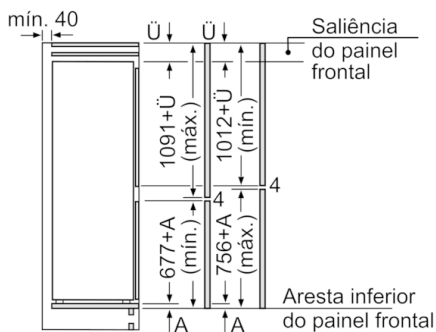

CONGELADOR

- LowFrost - menor criação de gelo
- 3 gavetas transparentes, incluindo 1 BigBox

MEDIDAS

- Aparelho (A x L x P sem puxador): 177.2 x 54.1 x 54.8 cm
- Nicho (A x L x P): 177.5 cm x 56.0 cm x 55.0 cm

**Serie | 4, Combinado integrável, 177.2 x 54.1
cm
KIV86VSE0**

medidas em mm

As medidas indicadas das portas dos móveis são válidas para uma junta de porta de 4 mm.
Medidas em mm