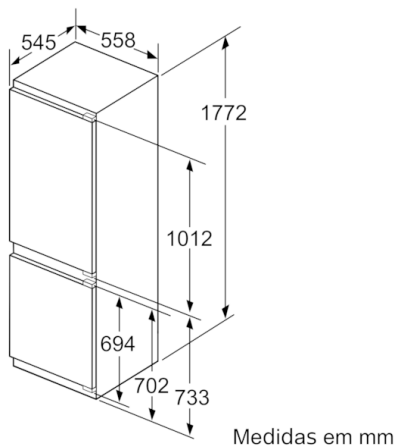

CONGELADOR

- LowFrost - menor criação de gelo
- VarioZone - prateleiras de vidro removíveis, para espaço extra no congelador
- 3 gavetas transparentes, incluindo 1 BigBox

MEDIDAS

- Aparelho (A x L x P sem puxador): 177.2 x 55.8 x 54.5 cm
- Nicho (A x L x P): 177.5 cm x 56.0 cm x 55.0 cm

ACESSÓRIOS

- Suporte para ovos, Suporte para garrafas na porta, 1 cuvete para cubos de gelo

Serie | 6, Combinado integrável, 177.2 x 55.8 cm
KIS86AFE0

As dimensões da porta do móvel indicadas aplicam-se a uma junta de porta de 4 mm.