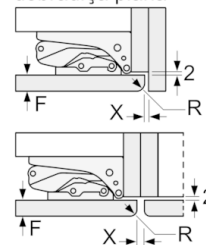

ACESSÓRIOS

- Suporte para ovos, Suporte para garrafas na porta, 1 cuvete para cubos de gelo

Serie | 6, Combinado integrável, 177.2 x 55.8 cm
KIS86AFE0

As dimensões da porta do móvel indicadas aplicam-se a uma junta de porta de 4 mm.

Medidas em mm
 Recomendação medidas da folga para dobradiça plana

F	R	X
16-19	0-3	2,5
20	0-1	3
	2-3	2,5
21	0-1	3
	2-3	2,5
22	0	4
	1	3,5
	2-3	3

As medidas da folga recomendadas na tabela devem ser respeitadas para garantir uma abertura sem colisão da porta do aparelho e evitar danos no móvel de cozinha.