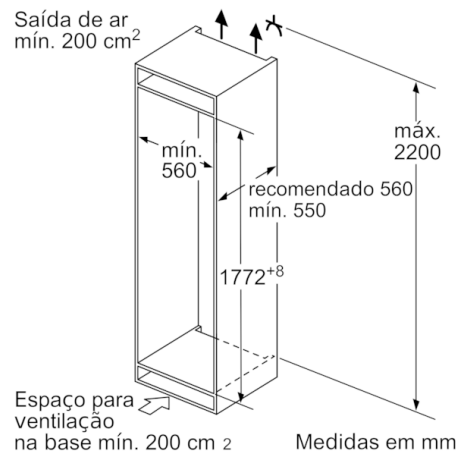

Technical data

Classe de eficiência energética (Regulamento (UE) 2017/1369):	E
Consumo médio anual de energia em kilowatt-hora por ano (kWh/a) (UE) 2017/1369:	219
Soma do volume dos compartimentos de congelação (UE 2017/1369):	74
Soma do volume dos compartimentos de refrigeração (UE 2017/1369):	192
Emissão de ruído aéreo (UE 2017/1369):	36
Classe de emissão de ruído aéreo (UE 2017/1369):	C
Tipo de construção:	Encastrar
Opções do painel da porta:	Impossível
Largura do produto sem pegas desembalado em mm.:	558
Profundidade (mm):	545
Medidas do nicho para instalação(mm):	1775.0 x 560 x 550
Peso líquido (kg):	63,075
Classificação da ligação (W):	90
Corrente (A):	10
De que lado está montada a porta?:	Direita reversível
Voltagem (V):	220-240
Frequência (Hz):	50
Certificados de aprovação:	CE, Ukraine, VDE
Comprimento do cabo de alimentação eléctrica (cm):	230
Autonomia em caso de falha de energia (h):	9
Número de compressores:	1
N.º de circuitos de frio independentes:	2
Ventilador interior da secção do frigorífico:	Não
Sentido de abertura da porta reversível:	Sim
Número de prateleiras ajustáveis no compartimento de refrigeração:	4
Prateleiras para garrafas:	Não
Código EAN:	4242005188536
Marca:	Bosch
Nome do produto / Código comercial:	KIS86AFE0
Sistema de descongelação:	Não
Tipo de instalação:	Totalmente integrado

CONGELADOR

- LowFrost - menor criação de gelo
- VarioZone - prateleiras de vidro removíveis, para espaço extra no congelador
- 3 gavetas transparentes, incluindo 1 BigBox

MEDIDAS

- Aparelho (A x L x P sem puxador): 177.2 x 55.8 x 54.5 cm
- Nicho (A x L x P): 177.5 cm x 56.0 cm x 55.0 cm

ACESSÓRIOS

- Suporte para ovos, Suporte para garrafas na porta, 1 cuvete para cubos de gelo

Serie | 6, Combinado integrável, 177.2 x 55.8 cm
KIS86AFE0

As dimensões da porta do móvel indicadas aplicam-se a uma junta de porta de 4 mm.