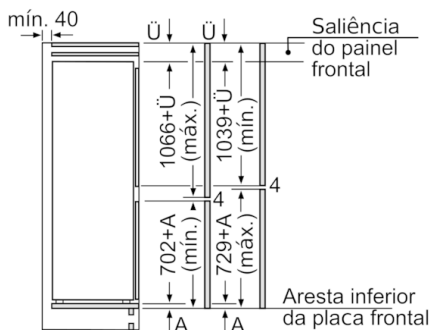

CONGELADOR

- LowFrost - menor criação de gelo
- VarioZone - prateleiras de vidro removíveis, para espaço extra no congelador
- 3 gavetas transparentes, incluindo 1 BigBox

MEDIDAS

- Aparelho (A x L x P sem puxador): 177.2 x 55.8 x 54.5 cm
- Nicho (A x L x P): 177.5 cm x 56.0 cm x 55.0 cm

ACESSÓRIOS

- Suporte para ovos, Suporte para garrafas na porta, 1 cuvete para cubos de gelo

Serie | 6, Combinado integrável, 177.2 x 55.8 cm
KIS86AFE0

As dimensões da porta do móvel indicadas aplicam-se a uma junta de porta de 4 mm.

Medidas em mm
 Recomendação medidas da folga para dobradiça plana

F	R	X
16-19	0-3	2,5
20	0-1	3
	2-3	2,5
21	0-1	3
	2-3	2,5
22	0	4
	1	3,5
	2-3	3

As medidas da folga recomendadas na tabela devem ser respeitadas para garantir uma abertura sem colisão da porta do aparelho e evitar danos no móvel de cozinha.