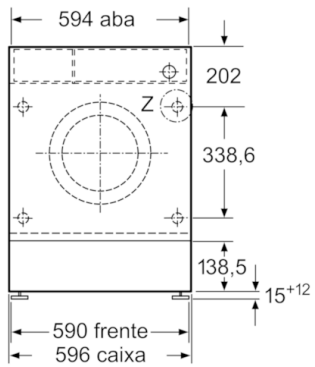

Technical data

Tipo de construção :	Encastrar
Altura sem tampo (mm) :	820
Dimensões do produto (mm) :	818 x 596 x 544
Peso líquido (kg) :	76,898
Classificação da ligação (W) :	2300
Corrente (A) :	10
Voltagem (V) :	220-240
Frequência (Hz) :	50
Certificados de aprovação :	CE, VDE
Comprimento do cabo de alimentação eléctrica (cm) :	210
Classe de desempenho de lavagem :	A
De que lado está montada a porta? :	À esquerda
Rodas :	Não
Código EAN :	4242005224210
Capacidade algodão (kg) - NOVO (2010/30/EC) :	7,0
Classe de Eficiência Energética - (2010/30/EC) :	A+++
Consumo de energia anual (kWh/annum) - NOVO (2010/30/EC) :	157,00
:	0,12
:	0,50
Consumo anual de água (l/annum) - NOVO (2010/30/EC) :	10560
Classe de desempenho da centrifugação :	B
Velocidade de centrifugação máxima (rpm) - novo (2010/30/EC) :	1200
Ø Tempo de lavagem "Algodão 40 °C", carga parcial, 2010/30/EC (min.) :	153
Ø Tempo de lavagem "Algodão 60 °C", carga completa, 2010/30/EC (min.) :	190
Ø Tempo de lavagem "Algodão 60 °C", carga parcial, 2010/30/EC (min.) :	153
Nível de ruído da lavagem (dB(A) re 1 pW) :	42
Nível de ruído da centrifugação dB(A) re 1 pW :	64
Tipo de instalação :	Totalmente integrado

Informação técnica:

- Base com altura ajustável até: 15 cm
- Base com profundidade ajustável até: 6.5 cm
- Medidas AxLxP (cm): 81.8 x 59.6 x 54.4
- Pés traseiros ajustáveis pela parte frontal do aparelho

** Valores arredondados

**Serie | 6, Máquina de lavar roupa de integrar,
7 kg, 1200 rpm
WIW24304ES**

Medidas em mm

Pormenor Z

Orifício perfurado
min. 12 profundidade

Medidas em mm

Medidas em mm