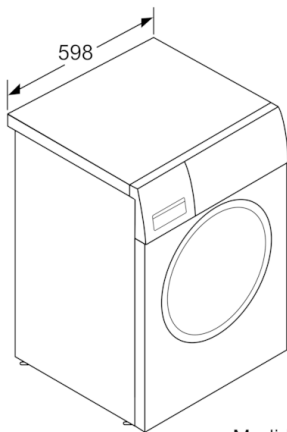

Technical data

Tipo de construção :	Encastrar
Altura sem tampo (mm) :	820
Dimensões do produto (mm) :	818 x 596 x 544
Peso líquido (kg) :	76,898
Classificação da ligação (W) :	2300
Corrente (A) :	10
Voltagem (V) :	220-240
Frequência (Hz) :	50
Certificados de aprovação :	CE, VDE
Comprimento do cabo de alimentação eléctrica (cm) :	210
Classe de desempenho de lavagem :	A
De que lado está montada a porta? :	À esquerda
Rodas :	Não
Código EAN :	4242005224210
Capacidade algodão (kg) - NOVO (2010/30/EC) :	7,0
Classe de Eficiência Energética - (2010/30/EC) :	A+++
Consumo de energia anual (kWh/annum) - NOVO (2010/30/EC) :	157,00
:	0,12
:	0,50
Consumo anual de água (l/annum) - NOVO (2010/30/EC) :	10560
Classe de desempenho da centrifugação :	B
Velocidade de centrifugação máxima (rpm) - novo (2010/30/EC) :	1200
Ø Tempo de lavagem "Algodão 40 °C", carga parcial, 2010/30/EC (min.) :	153
Ø Tempo de lavagem "Algodão 60 °C", carga completa, 2010/30/EC (min.) :	190
Ø Tempo de lavagem "Algodão 60 °C", carga parcial, 2010/30/EC (min.) :	153
Nível de ruído da lavagem (dB(A) re 1 pW) :	42
Nível de ruído da centrifugação dB(A) re 1 pW :	64
Tipo de instalação :	Totalmente integrado

Informação técnica:

- Base com altura ajustável até: 15 cm
- Base com profundidade ajustável até: 6.5 cm
- Medidas AxLxP (cm): 81.8 x 59.6 x 54.4
- Pés traseiros ajustáveis pela parte frontal do aparelho

** Valores arredondados

**Serie | 6, Máquina de lavar roupa de integrar,
7 kg, 1200 rpm
WIW24304ES**

Medidas em mm

Pormenor Z

Orifício perfurado
min. 12 profundidade

Medidas em mm

Medidas em mm