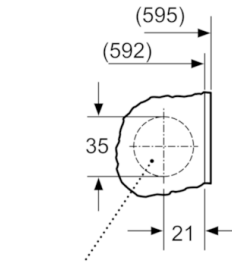

Technical data

Tipo de construção :	Encastrar
Altura sem tampo (mm) :	820
Dimensões do produto (mm) :	818 x 596 x 544
Peso líquido (kg) :	76,898
Classificação da ligação (W) :	2300
Corrente (A) :	10
Voltagem (V) :	220-240
Frequência (Hz) :	50
Certificados de aprovação :	CE, VDE
Comprimento do cabo de alimentação eléctrica (cm) :	210
Classe de desempenho de lavagem :	A
De que lado está montada a porta? :	À esquerda
Rodas :	Não
Código EAN :	4242005224210
Capacidade algodão (kg) - NOVO (2010/30/EC) :	7,0
Classe de Eficiência Energética - (2010/30/EC) :	A+++
Consumo de energia anual (kWh/annum) - NOVO (2010/30/EC) :	157,00
:	0,12
:	0,50
Consumo anual de água (l/annum) - NOVO (2010/30/EC) :	10560
Classe de desempenho da centrifugação :	B
Velocidade de centrifugação máxima (rpm) - novo (2010/30/EC) :	1200
Ø Tempo de lavagem "Algodão 40 °C", carga parcial, 2010/30/EC (min.) :	153
Ø Tempo de lavagem "Algodão 60 °C", carga completa, 2010/30/EC (min.) :	190
Ø Tempo de lavagem "Algodão 60 °C", carga parcial, 2010/30/EC (min.) :	153
Nível de ruído da lavagem (dB(A) re 1 pW) :	42
Nível de ruído da centrifugação dB(A) re 1 pW :	64
Tipo de instalação :	Totalmente integrado

Informação técnica:

- Base com altura ajustável até: 15 cm
- Base com profundidade ajustável até: 6.5 cm
- Medidas AxLxP (cm): 81.8 x 59.6 x 54.4
- Pés traseiros ajustáveis pela parte frontal do aparelho

** Valores arredondados

**Serie | 6, Máquina de lavar roupa de integrar,
7 kg, 1200 rpm
WIW24304ES**

Medidas em mm

Pormenor Z

Orifício perfurado
min. 12 profundidade

Medidas em mm

Medidas em mm