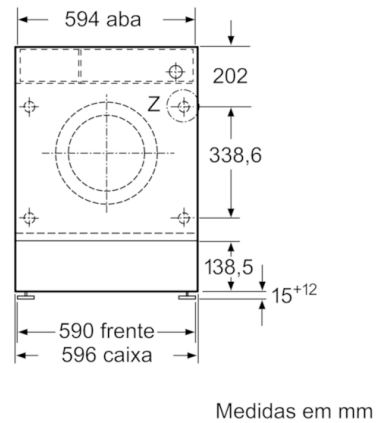

**Serie | 6, Máquina de lavar roupa de integrar,
8 kg, 1200 rpm
WIW24305ES**