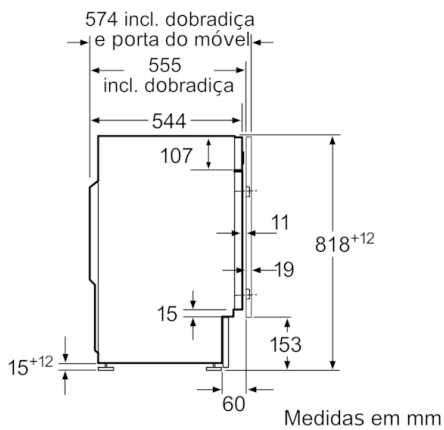

**Serie | 6, Máquina de lavar roupa de integrar,
8 kg, 1200 rpm
WIW24305ES**