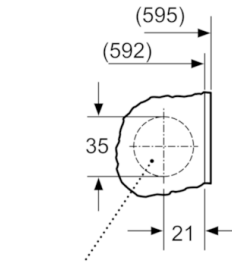

**Technical data**

Tipo de construção :	Encastrar
Altura sem tampo (mm) :	820
Dimensões do produto (mm) :	818 x 596 x 544
Peso líquido (kg) :	76,898
Classificação da ligação (W) :	2300
Corrente (A) :	10
Voltagem (V) :	220-240
Frequência (Hz) :	50
Certificados de aprovação :	CE, VDE
Comprimento do cabo de alimentação eléctrica (cm) :	210
Classe de desempenho de lavagem :	A
De que lado está montada a porta? :	À esquerda
Rodas :	Não
Código EAN :	4242005224234
Capacidade algodão (kg) - NOVO (2010/30/EC) :	8,0
Classe de Eficiência Energética - (2010/30/EC) :	A+++
Consumo de energia anual (kWh/annum) - NOVO (2010/30/EC) :	176,00
:	0,12
:	0,50
Consumo anual de água (l/annum) - NOVO (2010/30/EC) :	11000
Classe de desempenho da centrifugação :	B
Velocidade de centrifugação máxima (rpm) - novo (2010/30/EC) :	1400
Ø Tempo de lavagem "Algodão 40 °C", carga parcial, 2010/30/EC (min.) :	156
Ø Tempo de lavagem "Algodão 60 °C", carga completa, 2010/30/EC (min.) :	197
Ø Tempo de lavagem "Algodão 60 °C", carga parcial, 2010/30/EC (min.) :	156
Nível de ruído da lavagem (dB(A) re 1 pW) :	41
Nível de ruído da centrifugação dB(A) re 1 pW :	66
Tipo de instalação :	Totalmente integrado

**Informação técnica:**

- Base com altura ajustável até: 15 cm
- Base com profundidade ajustável até: 6.5 cm
- Medidas AxLxP (cm): 81.8 x 59.6 x 54.4
- Pés traseiros ajustáveis pela parte frontal do aparelho

**\*\* Valores arredondados**

**Serie | 6, Máquina de lavar roupa de integrar,  
8 kg, 1400 rpm  
WIW28301ES**

Medidas em mm

Pormenor Z

Orifício perfurado  
min. 12 profundidade

Medidas em mm

Medidas em mm