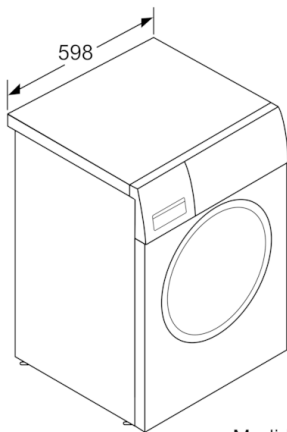

**Technical data**

Tipo de construção :	Encastrar
Altura sem tampo (mm) :	820
Dimensões do produto (mm) :	818 x 596 x 544
Peso líquido (kg) :	76,898
Classificação da ligação (W) :	2300
Corrente (A) :	10
Voltagem (V) :	220-240
Frequência (Hz) :	50
Certificados de aprovação :	CE, VDE
Comprimento do cabo de alimentação eléctrica (cm) :	210
Classe de desempenho de lavagem :	A
De que lado está montada a porta? :	À esquerda
Rodas :	Não
Código EAN :	4242005224234
Capacidade algodão (kg) - NOVO (2010/30/EC) :	8,0
Classe de Eficiência Energética - (2010/30/EC) :	A+++
Consumo de energia anual (kWh/annum) - NOVO (2010/30/EC) :	176,00
:	0,12
:	0,50
Consumo anual de água (l/annum) - NOVO (2010/30/EC) :	11000
Classe de desempenho da centrifugação :	B
Velocidade de centrifugação máxima (rpm) - novo (2010/30/EC) :	1400
Ø Tempo de lavagem "Algodão 40 °C", carga parcial, 2010/30/EC (min.) :	156
Ø Tempo de lavagem "Algodão 60 °C", carga completa, 2010/30/EC (min.) :	197
Ø Tempo de lavagem "Algodão 60 °C", carga parcial, 2010/30/EC (min.) :	156
Nível de ruído da lavagem (dB(A) re 1 pW) :	41
Nível de ruído da centrifugação dB(A) re 1 pW :	66
Tipo de instalação :	Totalmente integrado

**Informação técnica:**

- Base com altura ajustável até: 15 cm
- Base com profundidade ajustável até: 6.5 cm
- Medidas AxLxP (cm): 81.8 x 59.6 x 54.4
- Pés traseiros ajustáveis pela parte frontal do aparelho

**\*\* Valores arredondados**

**Serie | 6, Máquina de lavar roupa de integrar,  
8 kg, 1400 rpm  
WIW28301ES**

Medidas em mm

Pormenor Z

Orifício perfurado  
min. 12 profundidade

Medidas em mm

Medidas em mm