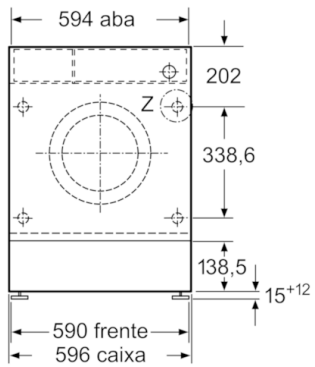

**Technical data**

Tipo de construção :	Encastrar
Altura sem tampo (mm) :	820
Dimensões do produto (mm) :	818 x 596 x 544
Peso líquido (kg) :	76,898
Classificação da ligação (W) :	2300
Corrente (A) :	10
Voltagem (V) :	220-240
Frequência (Hz) :	50
Certificados de aprovação :	CE, VDE
Comprimento do cabo de alimentação eléctrica (cm) :	210
Classe de desempenho de lavagem :	A
De que lado está montada a porta? :	À esquerda
Rodas :	Não
Código EAN :	4242005224234
Capacidade algodão (kg) - NOVO (2010/30/EC) :	8,0
Classe de Eficiência Energética - (2010/30/EC) :	A+++
Consumo de energia anual (kWh/annum) - NOVO (2010/30/EC) :	176,00
:	0,12
:	0,50
Consumo anual de água (l/annum) - NOVO (2010/30/EC) :	11000
Classe de desempenho da centrifugação :	B
Velocidade de centrifugação máxima (rpm) - novo (2010/30/EC) :	1400
Ø Tempo de lavagem "Algodão 40 °C", carga parcial, 2010/30/EC (min.) :	156
Ø Tempo de lavagem "Algodão 60 °C", carga completa, 2010/30/EC (min.) :	197
Ø Tempo de lavagem "Algodão 60 °C", carga parcial, 2010/30/EC (min.) :	156
Nível de ruído da lavagem (dB(A) re 1 pW) :	41
Nível de ruído da centrifugação dB(A) re 1 pW :	66
Tipo de instalação :	Totalmente integrado

**Informação técnica:**

- Base com altura ajustável até: 15 cm
- Base com profundidade ajustável até: 6.5 cm
- Medidas AxLxP (cm): 81.8 x 59.6 x 54.4
- Pés traseiros ajustáveis pela parte frontal do aparelho

**\*\* Valores arredondados**

**Serie | 6, Máquina de lavar roupa de integrar,  
8 kg, 1400 rpm  
WIW28301ES**

Medidas em mm

Pormenor Z

Orifício perfurado  
min. 12 profundidade

Medidas em mm

Medidas em mm