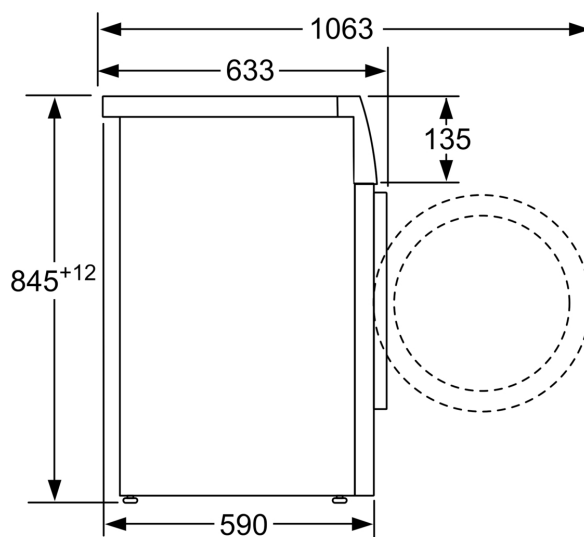

- Separador para detergente líquido
- Óculo com diâmetro de 32 cm com ângulo de abertura de 171°
- Gancho de fecho de porta em metal
- Fecho Conforto

Informação Técnica

- Pode ser colocado sob bancadas com 85 cm de altura
- Dimensões (AXLxP): 84.5 cm x 59.8 cm x 59.0 cm
- Profundidade: 59.0 cm
- Profundidade incluindo óculo: 63.3 cm
- Profundidade do aparelho com porta aberta: 106.3 cm

Medidas em mm

Medidas em mm