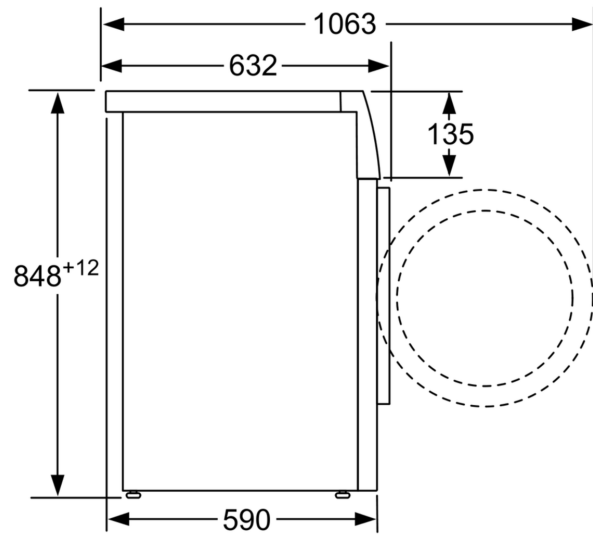

Informação Técnica

- Pode ser colocado sob bancadas com 85 cm de altura
- Dimensões (AXLxP): 84.8 cm x 59.8 cm x 58.8 cm

- Profundidade: 58.8 cm
- Profundidade incluindo óculo: 63.2 cm
- Profundidade do aparelho com porta aberta: 104.9 cm

Medidas em mm

Medidas em mm