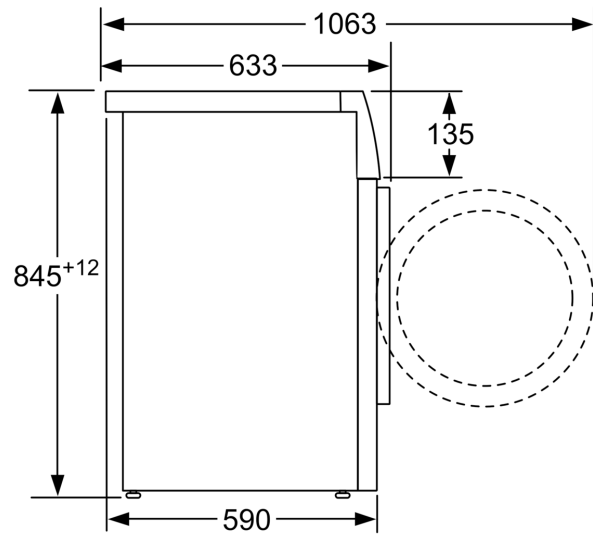

- Óculo com diâmetro de 32 cm com ângulo de abertura de 171°
- Gancho de fecho de porta em metal
- Fecho Conforto

Informação Técnica

- Pode ser colocado sob bancadas com 85 cm de altura
- Dimensões (AXLxP): 84.5 cm x 59.8 cm x 59.0 cm
- Profundidade: 59.0 cm
- Profundidade incluindo óculo: 63.3 cm
- Profundidade do aparelho com porta aberta: 106.3 cm

Medidas em mm

Medidas em mm