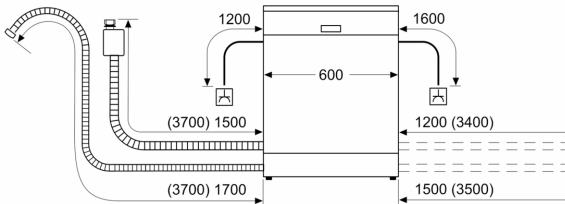

- Funil para reabastecimento de sal de regeneração (incluído)

MEDIDAS

- (AxLxP): 84.5 x 60 x 60 cm

¹ Escala de Classes de Eficiência Energética de A a G

² Consumo de energia em kWh para 100 ciclos (no programa Eco 50 °C)

³ Consumo de água em litros por ciclo (no programa Eco 50 °C)

⁴ Duração do Programa Eco 50 °C

**Serie 4, Máquina de Lavar Loiça,
Instalação Livre, 60 cm, Inox color
lacado
SMS4EKI06E**

medidas em mm

⚡ tomada