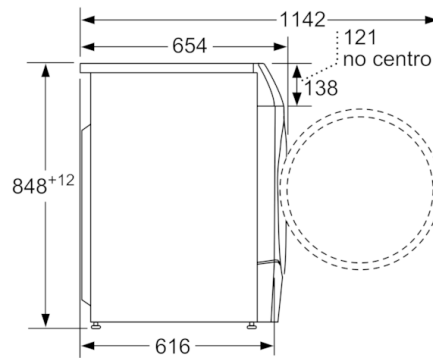

Medidas em mm