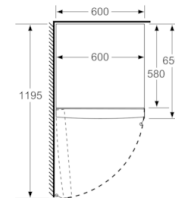

MEDIDAS

- Aparelho (A x L x P sem puxador): 176 x 60 x 65 cm

ACESSÓRIOS

Serie | 4, Frigorífico de instalação livre, 176 x 60 cm, Inox Look KSV33VLEP

	a	b	c	d	e	f
KSW36, GSD36	187					
KSV36, KSF36, GSN36, GSV36	186					
KSV33, GSN33, GSV33	176	60	65	58	60	119.5
KSV29, GSN29, GSV29	161					
GSV24	146					
GSN51	161					
GSN54	176	70	78	70	70	142
GSN58	191					

- a Altura
b Largura
c Profundidade com a porta fechada, sem puxador e sem peça distanciadora
d Profundidade do armário sem peça distanciadora
e Largura com a porta aberta, sem puxador
f Profundidade com a porta aberta, sem puxador e sem peça distanciadora

Medidas em cm

Medidas em mm