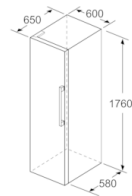

MEDIDAS

- Aparelho (A x L x P sem puxador): 176 x 60 x 65 cm

ACESSÓRIOS

Serie | 4, Frigorífico de instalação livre, 176 x 60 cm, Inox Look KSV33VLEP

	a	b	c	d	e	f
KSW36, GSD36	187					
KSV36, KSF36, GSN36, GSV36	186					
KSV33, GSN33, GSV33	176	60	65	58	60	119.5
KSV29, GSN29, GSV29	161					
GSV24	146					
GSN51	161					
GSN54	176	70	78	70	70	142
GSN58	191					

- a Altura
b Largura
c Profundidade com a porta fechada, sem puxador e sem peça distanciadora
d Profundidade do armário sem peça distanciadora
e Largura com a porta aberta, sem puxador
f Profundidade com a porta aberta, sem puxador e sem peça distanciadora

Medidas em cm

Medidas em mm