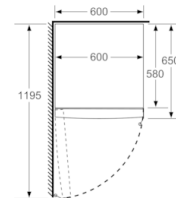

Serie | 4, Frigorífico de instalação livre, 176 x 60 cm, Branco KSV33VWEP

	a	b	c	d	e	f
KSW36, GSD36	187					
KSV36, KSF36, GSN36, GSV36	186					
KSV33, GSN33, GSV33	176	60	65	58	60	119.5
KSV29, GSN29, GSV29	161					
GSV24	146					
GSN51	161					
GSN54	176	70	78	70	70	142
GSN58	191					

Medidas em cm

Medidas em mm