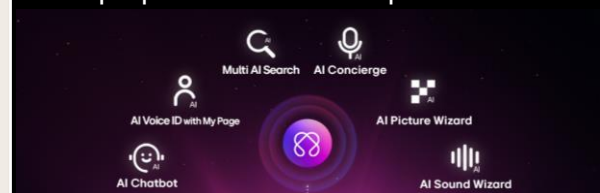

Jogar para Vencer

A compatibilidade com as principais tecnologias de gaming garante desempenho máximo em consolas e PC.

Motion Booster 288

AI de Última Geração

O AI Magic Remote permite controlar funções AI que permitem tirar mais partido da TV.

Life's Good.

ESPECIFICAÇÕES

MODELO	Referência	75MRGB86B6A.AEU
	EAN	8806096732267
PAINEL	Retroiluminação	Mini RGB evo
	Resolução	4K (3840 x 2160)
	Taxa de Atualização	120Hz Nativa
IMAGEM	Processador	α8 Gen3 4K AI
	Tecnologia de Dimming	Precision Dimming
	Processamento de Cor	RGB Primary Color Ultra
	Tecnologia HDR	Dolby Vision, HDR10, HLG
	FILMMAKER Mode™	Sim
	Fluídez	Motion Pro
	Processamento com AI	AI Picture Pro, AI Brightness Control, α11 AI Super Upscaling, AI HDR Remastering, AI Genre Selection (SDR/HDR)
Modos de Imagem	Imagem Personalizada, Vívido, Padrão, Eco, Cinema em Casa, Jogos, FILMMAKER, (isf) Expert (Sala Iluminada, Dia), (isf) Expert (Sala Escura, noite)	
Controlo de Brilho Automático	Sim	
GAMING	Compatibilidade	AMD FreeSync Premium™, HGiG, ALLM, VRR (até 144Hz),
	Menu Otimizador de Jogo	Sim
	Motion Booster	288
	Dolby Vision Gaming	Sim (4k@120Hz)
SOM	Potência de Saída	40W
	Número de Canais	2.2
	Dolby Atmos	Sim
	Processamento com AI	AI Sound Wizard, Dynamic Sound Booster, α11 AI Sound Pro (11.1.2 ch. virtuais), AI Acoustic Sound, Clear Voice Pro
	Sinergia WOW	WOW Interface, WOW Orchestra, WOW Cast
Codecs Audio Suportados	AC4, AC3(Dolby Digital), EAC3, HE-AAC, AAC, MP2, MP3, PCM, WMA, apt-X	
SMART TV	Sistema Operativo	webOS 26
	Funcionalidades AI	AI Agent, AI Voice ID, AI Concierge, AI Chatbot, Imagens AI Generativas, AI Recommendation
	Assistentes AI	Copilot, Gemini
	Home Hub	LG ThinQ Hub, Apple Home, Google Home, Matter
	Conectividade	Apple AirPlay, Google Cast
	Magic Remote	MR26GA (incluído)
LIGAÇÕES	Entradas	4 x HDMI 2.1 (eARC HDMI 2); 2 x USB 2.0, Ethernet, Ótica
	Wi-Fi / Bluetooth	Wi-Fi 5 / BT 5.3