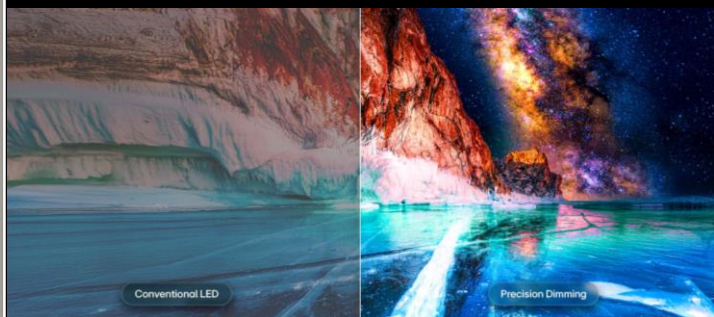

Imagem Mais Precisa

Graças à tecnologia Precision Dimming, as imagens são mais nítidas e detalhadas

Imagem e Som Otimizados com AI

A tecnologia AI da LG permite maximizar a qualidade de imagem e som dinamicamente.