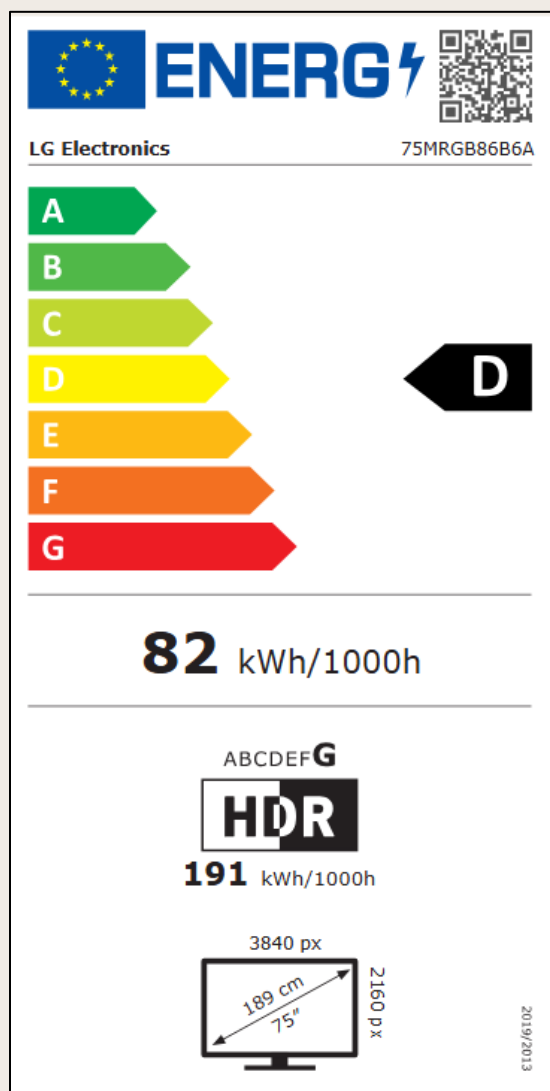

Life's Good.

ESPECIFICAÇÕES

MODELO	Referência	75MRGB86B6A.AEU
	EAN	8806096732267
PAINEL	Retroiluminação	Mini RGB evo
	Resolução	4K (3840 x 2160)
	Taxa de Atualização	120Hz Nativa
IMAGEM	Processador	α8 Gen3 4K AI
	Tecnologia de Dimming	Precision Dimming
	Processamento de Cor	RGB Primary Color Ultra
	Tecnologia HDR	Dolby Vision, HDR10, HLG
	FILMMAKER Mode™	Sim
	Fluídez	Motion Pro
	Processamento com AI	AI Picture Pro, AI Brightness Control, α11 AI Super Upscaling, AI HDR Remastering, AI Genre Selection (SDR/HDR)
Modos de Imagem	Imagem Personalizada, Vívido, Padrão, Eco, Cinema em Casa, Jogos, FILMMAKER, (isf) Expert (Sala Iluminada, Dia), (isf) Expert (Sala Escura, noite)	
Controlo de Brilho Automático	Sim	
GAMING	Compatibilidade	AMD FreeSync Premium™, HGiG, ALLM, VRR (até 144Hz),
	Menu Otimizador de Jogo	Sim
	Motion Booster	288
	Dolby Vision Gaming	Sim (4k@120Hz)
SOM	Potência de Saída	40W
	Número de Canais	2.2
	Dolby Atmos	Sim
	Processamento com AI	AI Sound Wizard, Dynamic Sound Booster, α11 AI Sound Pro (11.1.2 ch. virtuais), AI Acoustic Sound, Clear Voice Pro
	Sinergia WOW	WOW Interface, WOW Orchestra, WOW Cast
Codecs Audio Suportados	AC4, AC3(Dolby Digital), EAC3, HE-AAC, AAC, MP2, MP3, PCM, WMA, apt-X	
SMART TV	Sistema Operativo	webOS 26
	Funcionalidades AI	AI Agent, AI Voice ID, AI Concierge, AI Chatbot, Imagens AI Generativas, AI Recommendation
	Assistentes AI	Copilot, Gemini
	Home Hub	LG ThinQ Hub, Apple Home, Google Home, Matter
	Conectividade	Apple AirPlay, Google Cast
	Magic Remote	MR26GA (incluído)
LIGAÇÕES	Entradas	4 x HDMI 2.1 (eARC HDMI 2); 2 x USB 2.0, Ethernet, Ótica
	Wi-Fi / Bluetooth	Wi-Fi 5 / BT 5.3

ESPECIFICAÇÕES

DIMENSÕES

Sem Base / Com Base (LxAxP)	1677 x 966 x 51.6 / 1677 x 1057/1009 x 352(mm)
Base (LxP)	410 x 352(mm)
Embalagem (LxAxP)	1830 x 1205 x 228(mm)
Suporte VESA	300 x 200

PESO

Sem Base / Com Base	32.5 / 40kg
Peso com Embalagem	48.3kg

ETIQUETA ENERGÉTICA

IMAGENS DE PRODUTO