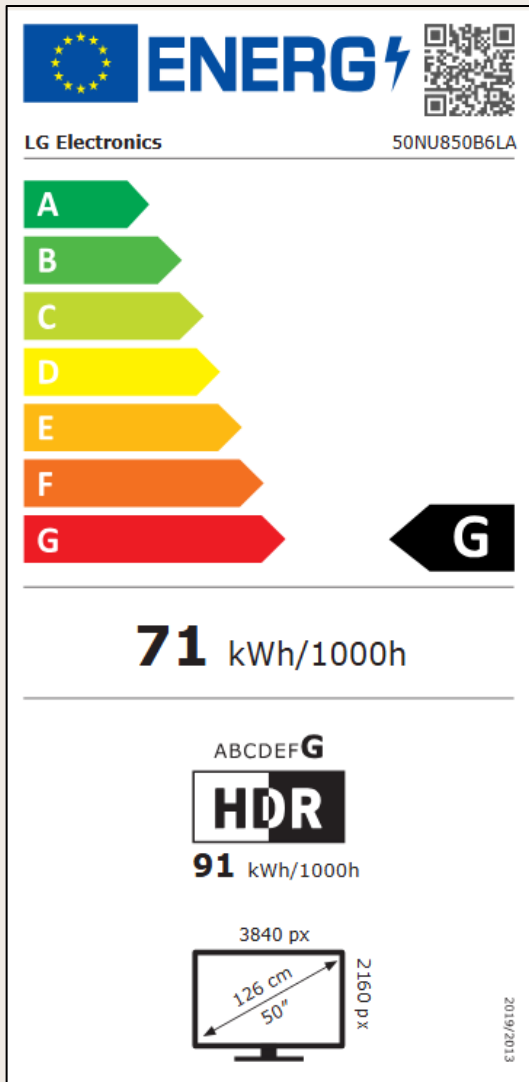

## ESPECIFICAÇÕES

MODELO	Referência	50NU850B6LA.AEU
	EAN	8806096744680
PAINEL	Tipo	4K UHD
	Retroiluminação	Direct LED
	Resolução	4K (3840 x 2160)
	Taxa de Atualização	60Hz Nativa
IMAGEM	Processador	α7 Gen9 4K AI
	Processamento de Cor	Dynamic Tone Mapping
	Tecnologia HDR	HDR10 Pro, HLG
	FILMMAKER Mode™	Sim
	Fluidez	TruMotion
	Processamento com AI	AI HDR Remastering, 4K AI Super Upscaling, 4K Expression Enhancer
GAMING	Modos de Imagem	Imagem Personalizada, Vívido, Padrão, Eco, Cinema em Casa, Jogos, FILMMAKER, (isf) Expert (Sala Iluminada, Dia), (isf) Expert (Sala Escura, noite)
	Compatibilidade	HGiG, ALLM, VRR
	Menu Otimizador de Jogo	Sim
SOM	Tempo de resposta	-
	Potência de Saída	20W
	Número de Canais	2.0
	Processamento com AI	AI Sound Pro (9.1.2 canais virtuais), Clear Voice Pro, Calibração Acústica Adaptativa
	Sinergia WOW	WOW Orchestra, WOW Interface
SMART TV	Codecs Audio Suportados	AC4, AC3(Dolby Digital), EAC3, HE-AAC, AAC, MP2, MP3, PCM, apt-X
	Sistema Operativo	webOS 26
	Funcionalidades AI	AI Agent, Reconhecimento de Voz Inteligente, AI Concierge, AI Chatbot, AI Voice ID, Imagens AI Generativa, AI Recommendation
	Assistentes AI	Copilot, Gemini
	Home Hub	LG ThinQ Hub, Apple Home, Matter
	Conectividade	LG ThinQ, Apple AirPlay 2, Google Cast
	Magic Remote	MR26GA (incluído)
LIGAÇÕES	Entradas	3 x HDMI 2.0 (eARC HDMI 2); 1 x USB 2.0, Ethernet, Ótica
	Wi-Fi / Bluetooth	Wi-Fi 5 / BT 5.3

## ESPECIFICAÇÕES

## ETIQUETA ENERGÉTICA