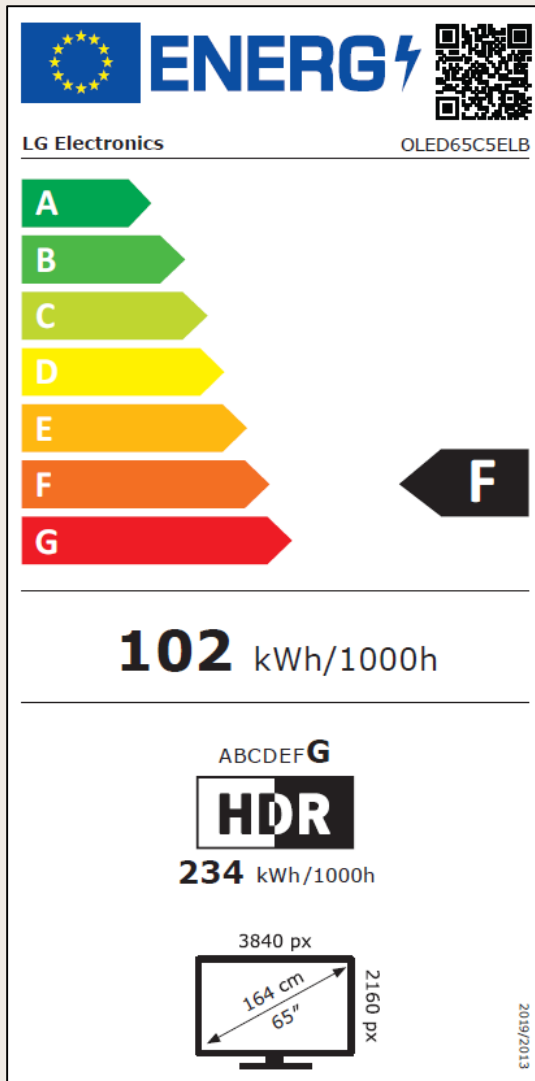

ESPECIFICAÇÕES

DIMENSÕES	Sem Base / Com Base (LxAxP)	1441 x 826 x 45,1/ 1441 x 880 x 230(mm)
	Embalagem (LxAxP)	1600 x 950 x 200(mm)
	Base (LxP)	470 x 230(mm)
	VESA	300 x 200
PESO	Sem Base / Com Base	16,6 / 18,5(kg)
	Peso com Embalagem	26,4kg

ETIQUETA ENERGÉTICA