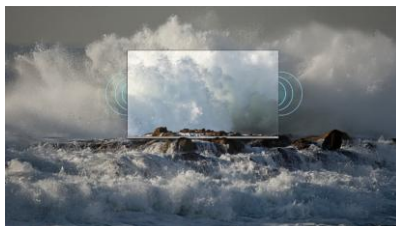

SOUND BY KEF

Desenvolvida em parceria com a KEF, uma marca líder em áudio HiFi, esta TV oferece um som preciso e envolvente. A KEF proporciona uma experiência sonora de classe mundial.