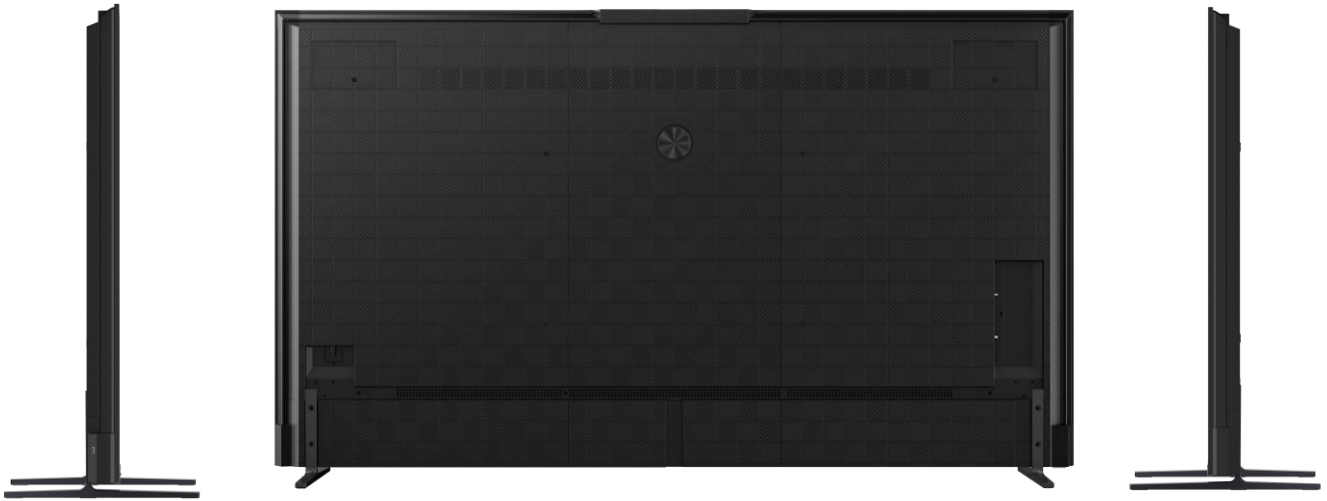

#### Quad-Core Processor

Com uma configuração de alto desempenho, 4GB de RAM e 64GB de armazenamento, assegura streaming em 4K e uma navegação rápida e fluida entre aplicações.

Haier

M92  
Mini LED

Série M92	85"	75"	65"
			
TELEVISORES	H85M92FUX	H75M92FUX	H65M92FUX
RESOLUÇÃO	4K UHD	4K UHD	4K UHD
ILUMINAÇÃO	QLED MINI LED ULTRA	QLED MINI LED ULTRA	QLED MINI LED ULTRA
TECNOLOGIA DE COR	QLED	QLED	QLED
DIMENSÃO DO ECRÃ	85" / 215 cm	75" / 191 cm	65" / 164 cm
CLASSE DE EFICIÊNCIA ENERGÉTICA	C	C	C
<b>QUALIDADE IMAGEM</b>			
RESOLUÇÃO (px)	3840 x 2160	3840 x 2160	3840 x 2160
DOLBY VISION	IQ	IQ	IQ
HOMEY AI (Artificial Intelligence Picture Quality)	Ultra	Ultra	Ultra
CONTRASTE	HDR10 / HDR10+	HDR10 / HDR10+	HDR10 / HDR10+
TUV com baixa emissão de luz azul	SIM	SIM	SIM
PAINEL ULTRA CRISTAL BLACK	SIM	SIM	SIM
ECRÃ MATE ANTIRREFLEXO	SIM	SIM	SIM
BRILHO MÁXIMO MODO DO UTILIZADOR (cd/m2)	até 1300 nits	até 1300 nits	até 1300 nits
BRILHO NO MODO DE POUPANÇA DE ENERGIA (cd/m2)	≥65%	≥65%	≥65%
QUANTUM DOT	-	-	-
LOCAL DIMMING	720 zonas	576 zonas	448 zonas
DEFINIÇÃO DE MEMC (Motion Estimation Motion Compensation)	SIM	SIM	SIM
FREQUÊNCIA DE RESPOSTA	144 Hz	144 Hz	144 Hz
TAXA DE ACTUALIZAÇÃO VARIÁVEL (VRR)	SIM	SIM	SIM
GAMING	240 Hz	240 Hz	240 Hz